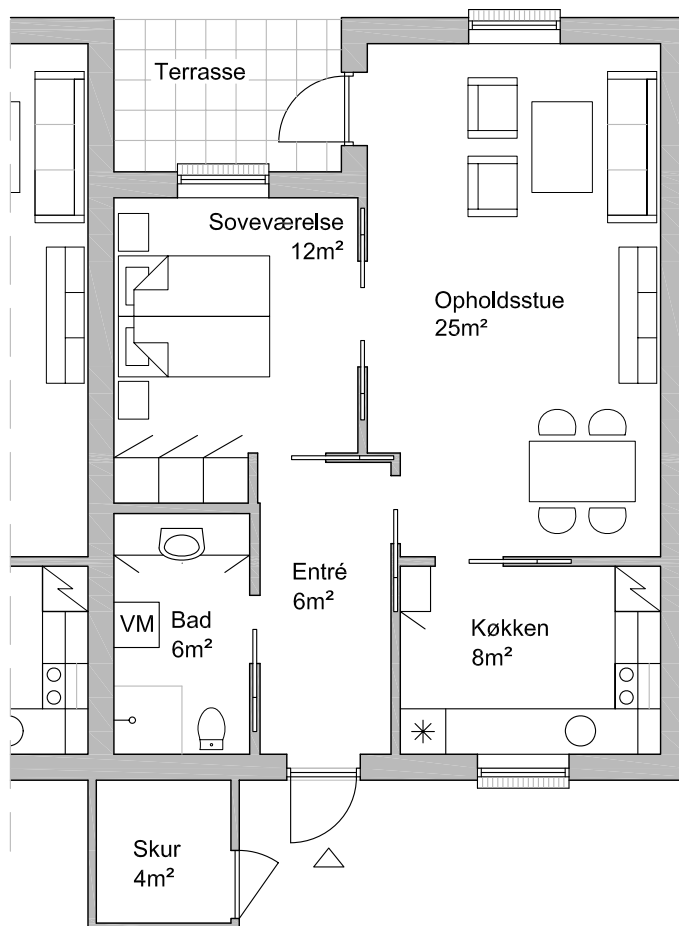

### Plantegning - 70m<sup>2</sup> - Retvendt

Ret til ændringer forbeholdes.

## Lejeboliger - Nylars Boligforening

Emne : Plantegning  
Areal 70 m<sup>2</sup>

Sags. nr. : 0501-13

Tegn. nr. : 13.093.32

Dato :

Rev. dato :

Mål : 1 : 100

Tegn. af : TC