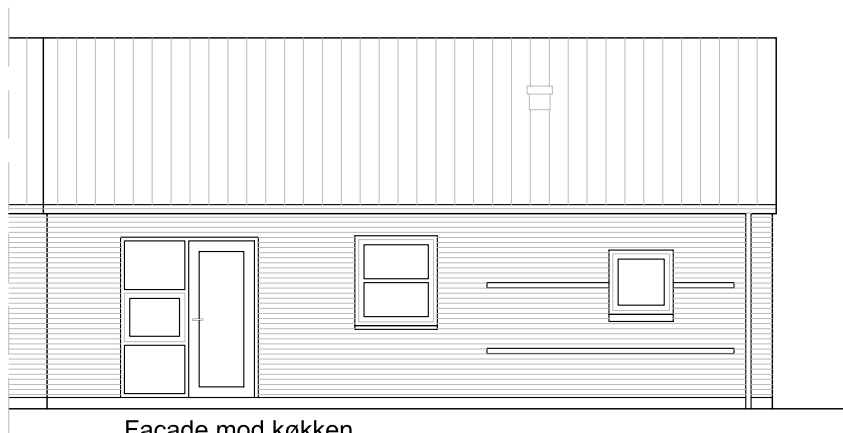

Facade fra have

Facade mod køkken

Facade mod entré

Lejeboliger - Alexandersens Sandvig

Emne : Facader
Spejlvendt

Sags. nr. : 0501-14

Tegn. nr. : 14.099.34

Dato :

Rev. dato :

Mål : 1 : 100

Tegn. af : TC