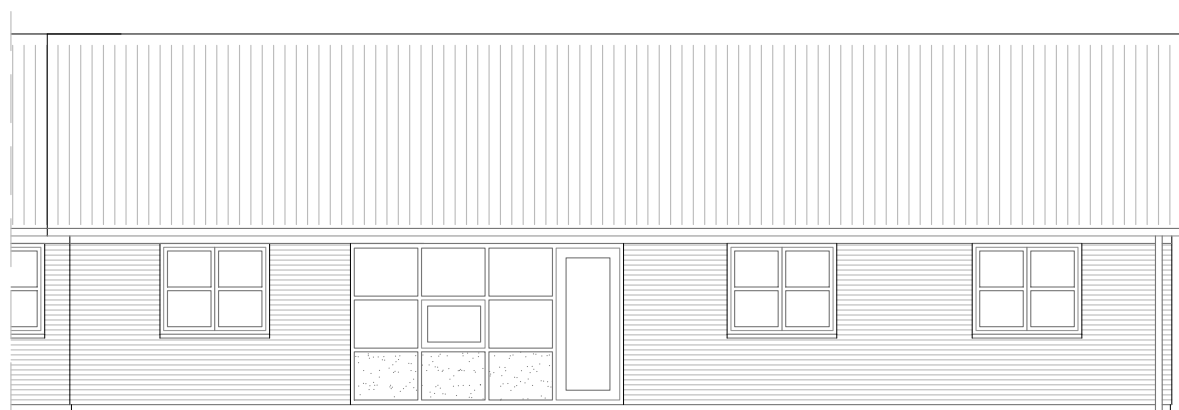

Facade mod køkken og bryggers

Facade mod stue

Standard indretning

Ret til ændringer forbeholdes

Andelsboligforeningen - Solparken

Sags. nr. : 0501-21

Emne : Type 110 m2 - Spejlvendt
Med ekstra værelse og bryggers.
Solparken 18