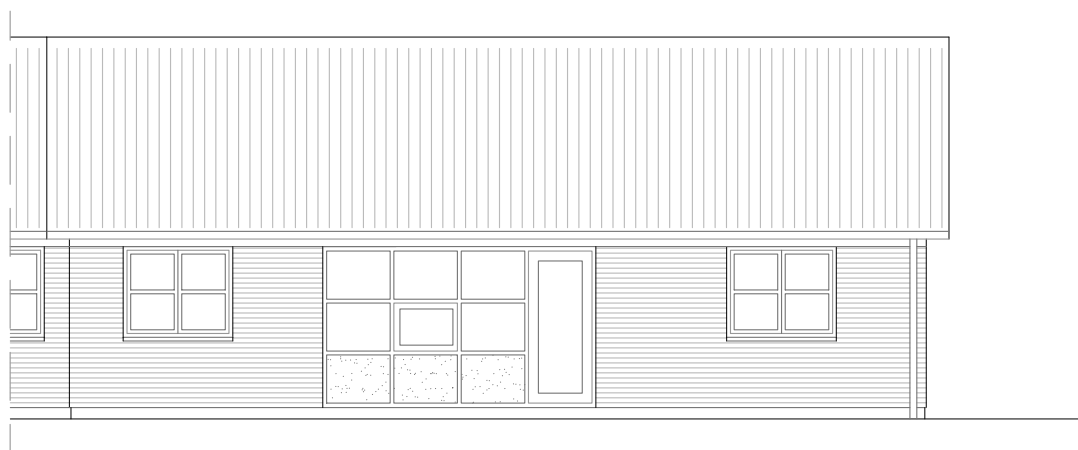

Facade mod køkken

Facade mod køkken og bryggers

Facade mod stue

Standard indretning

Ret til ændringer forbeholdes

**Andelsboligforeningen - Solparken**

Emne : Type 85 m2 - Spejlvendt  
 Solparken 3, 4, 7, 20.  
 Solparken 8, 11, 14 - med bryggers.

Sags. nr. : 0501-21

Tegn. nr. :

Dato :

Rev. dato :

Mål : 1 : 100

Tegn. af : TC