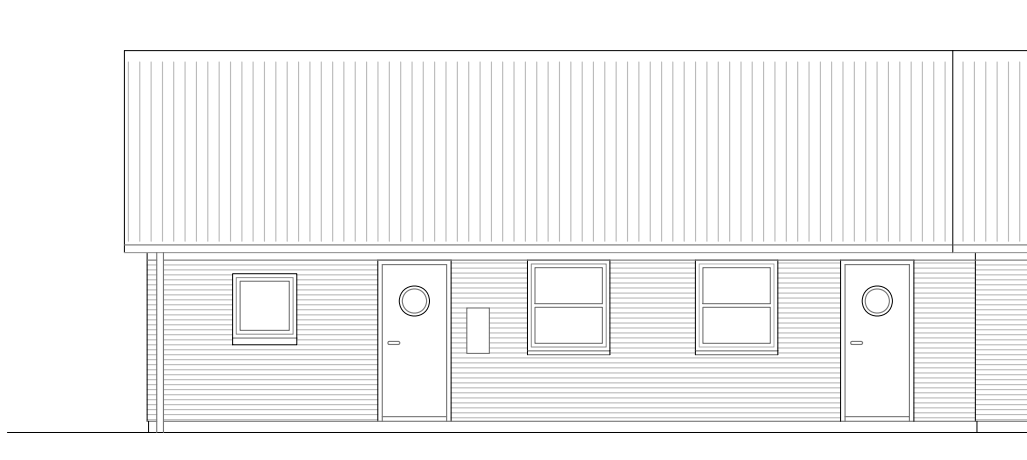

Facade mod køkken

Facade mod køkken og bryggers

Facade mod stue

Standard indretning

Ret til ændringer forbeholdes

**Andelsboligforeningen - Solparken**

Emne : Type 85 m2 - Spejlvendt  
 Solparken 3, 4, 7, 20.  
 Solparken 8, 11, 14 - med bryggers.

Sags. nr. : 0501-21

Tegn. nr. :

Dato :

Rev. dato :

Mål : 1 : 100

Tegn. af : TC