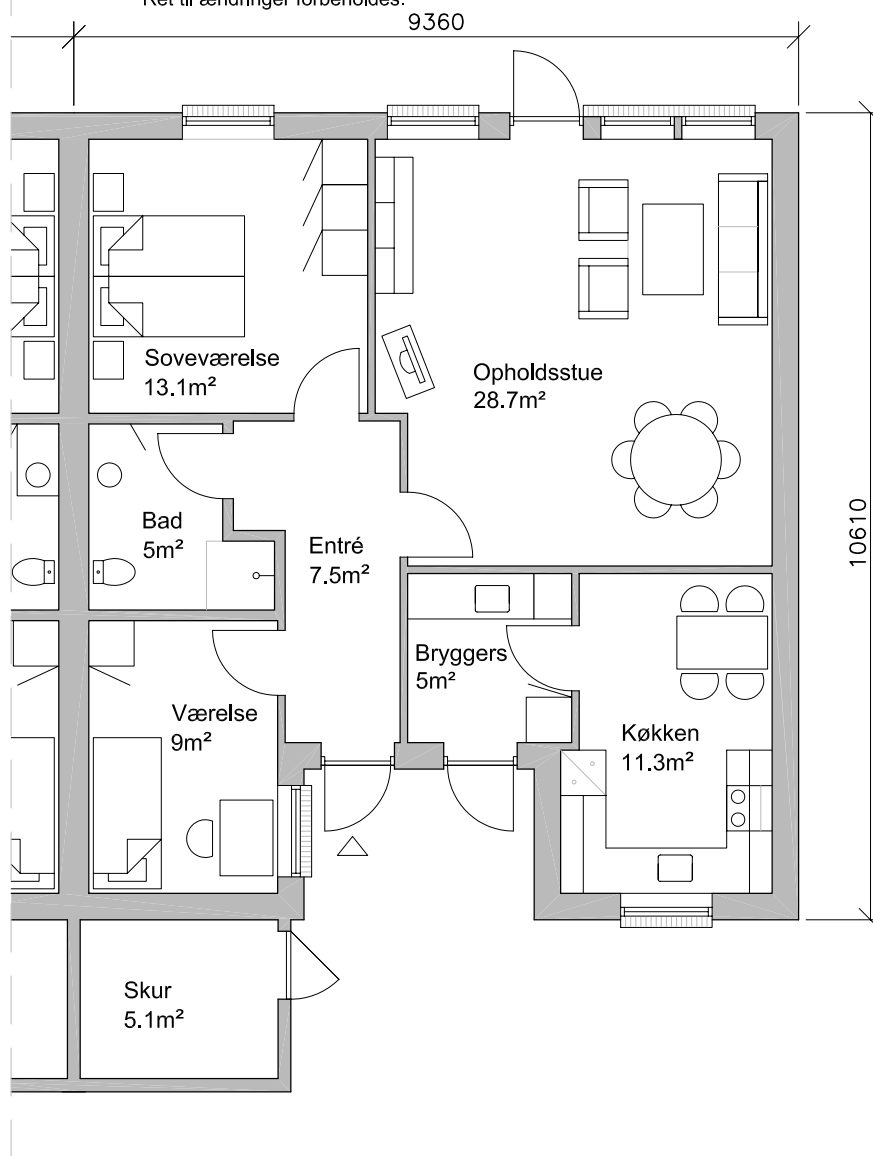

Plantegning - Type 95m² - Spejlvendt

Ret til ændringer forbeholdes.

Andelsboligforeningen Smålandsparken - Rønne

Sags. nr. : 0501-11

Tegn. nr. : 11.075.32

Dato :

Rev. dato :

Mål : 1 : 100

Tegn. af : TC

Emne : Type 95m² - Spejlvendt
Plantegning