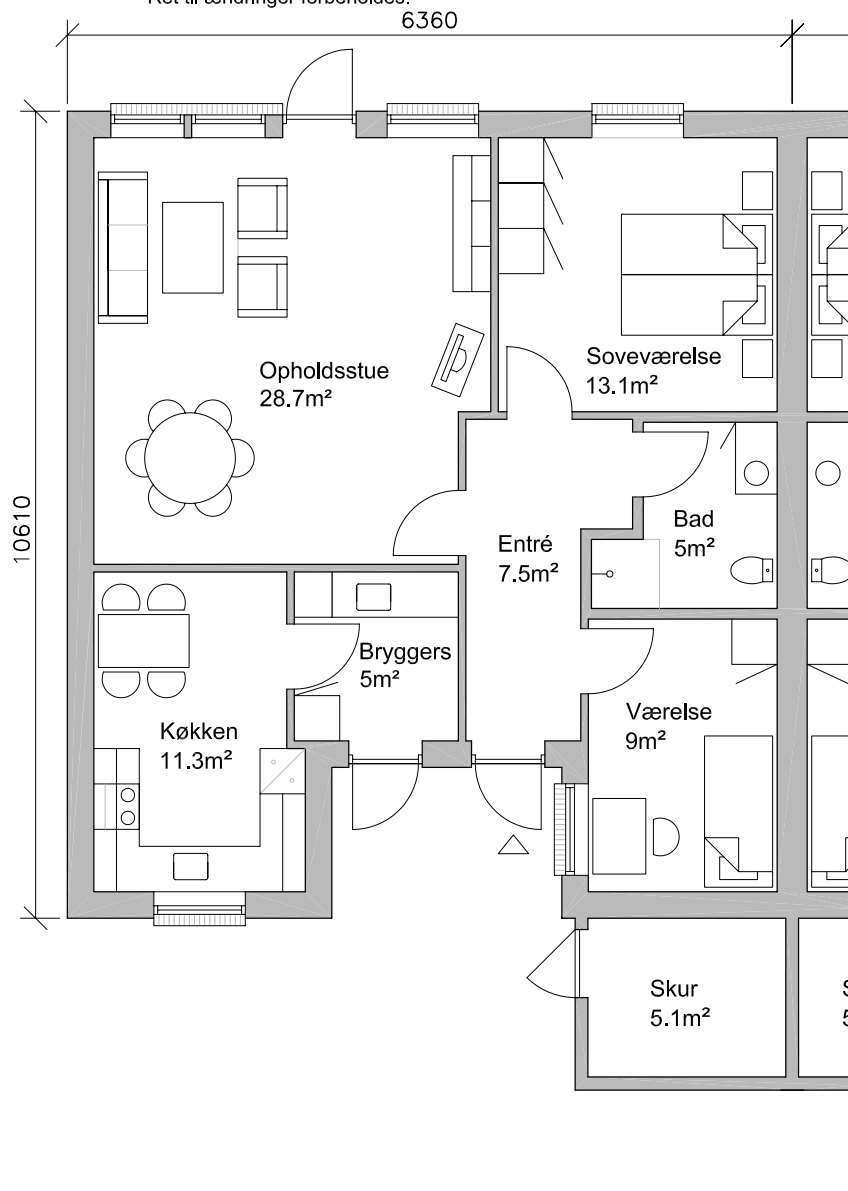

Plantegning - Type 95m² - Retvendt

Ret til ændringer forbeholdes.

Andelsboligforeningen Smålandsparken - Rønne

Emne : Type 95m² - Retvendt
Plantegning

Sags. nr. : 0501-11

Tegn. nr. : 10.73.32

Dato :

Rev. dato :

Mål : 1 : 100

Tegn. af : TC