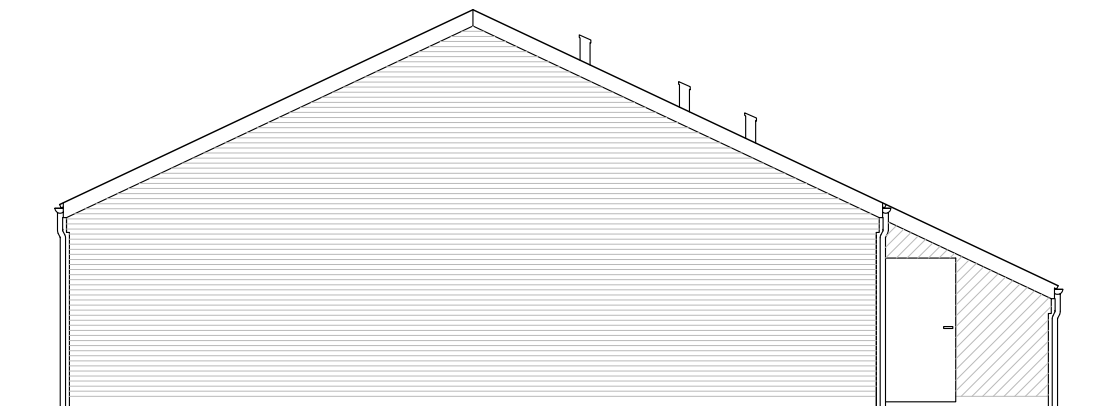

Facade fra havesiden - Type 95m<sup>2</sup> - Retvendt

Facade mod indgang - Type 95m<sup>2</sup> - Retvendt

Gavl - Type 95m<sup>2</sup>

## Andelsboligforeningen Smålandsparken - Rønne

Emne : Type 95m<sup>2</sup> - Retvendt  
Facader

Sags. nr. : 0501-11

Tegn. nr. : 11.072.34

Dato :

Rev. dato :

Mål : 1 : 100

Tegn. af : TC