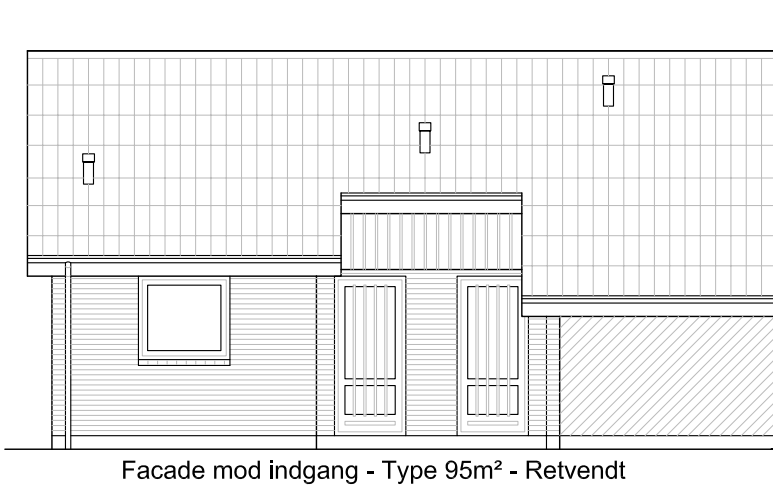

Facade fra havesiden - Type 95m<sup>2</sup> - Retvendt

Facade mod indgang - Type 95m<sup>2</sup> - Retvendt

Gavl - Type 95m<sup>2</sup>

## Andelsboligforeningen Smålandsparken - Rønne

Emne : Type 95m<sup>2</sup> - Retvendt  
Facader

Sags. nr. : 0501-11

Tegn. nr. : 11.072.34

Dato :

Rev. dato :

Mål : 1 : 100

Tegn. af : TC