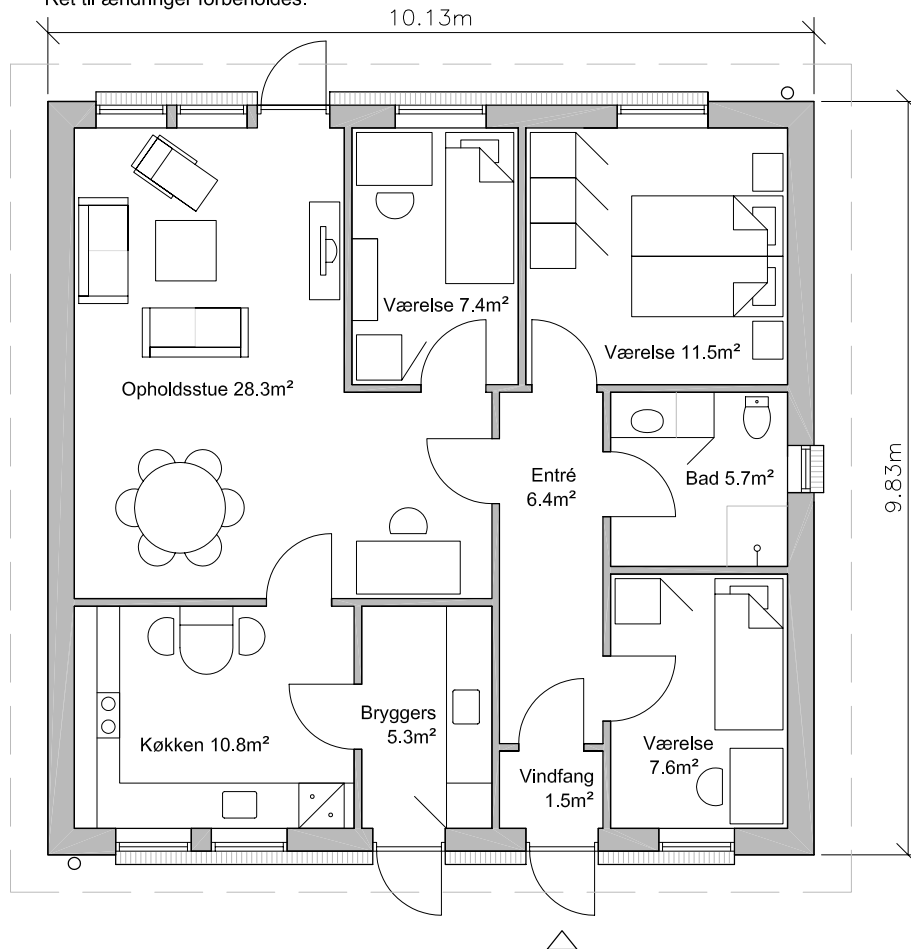

Plantegning - Type 99m² - Spejlvendt

Ret til ændringer forbeholdes.

Andelsboligforeningen Rønne Midtpunkt

Emne : Type 99 m2 - Spejlvendt
Plantegning

Sags. nr. : 0501-07

Tegn. nr. : 07.51.32

Dato :

Rev. dato :

Mål : 1 : 100

Tegn. af : TC