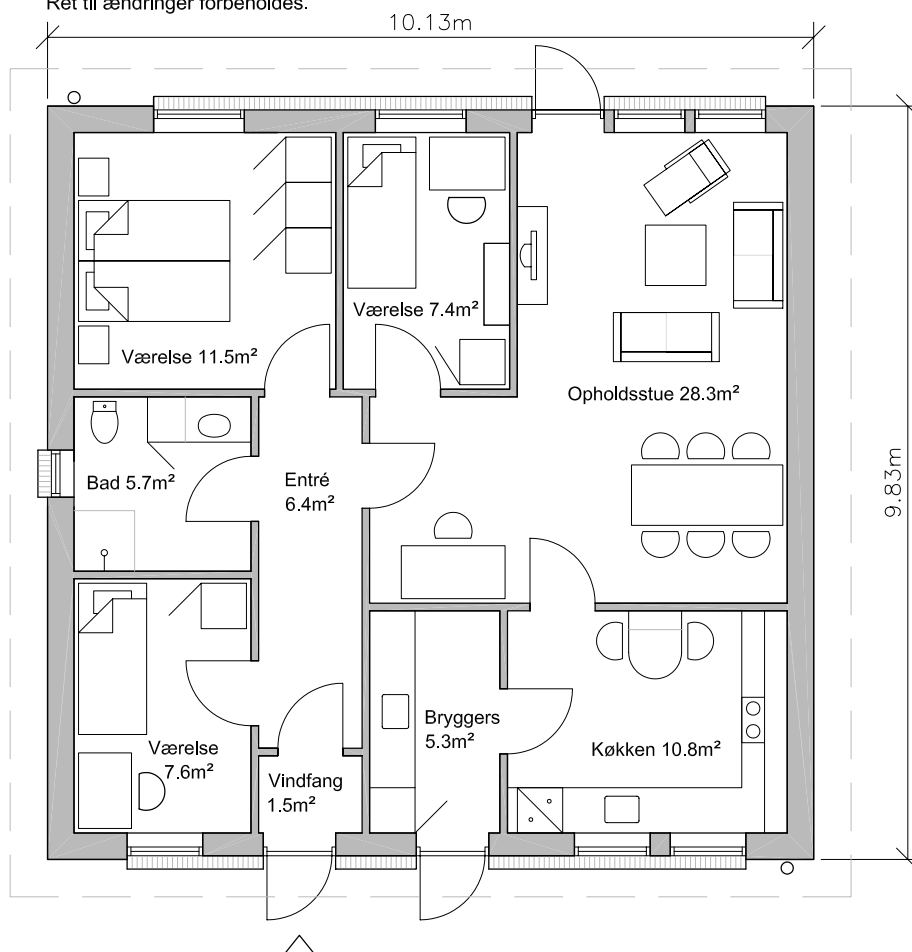

Plantegning - Type 99m² - Retvendt

Ret til ændringer forbeholdes.

Andelsboligforeningen Rønne Midtpunkt

Sags. nr. : 0501-07

Tegn. nr. : 07.49.32

Dato :

Rev. dato :

Mål : 1 : 100

Tegn. af : TC

Emne : Type 99 m² - Retvendt
Plantegning