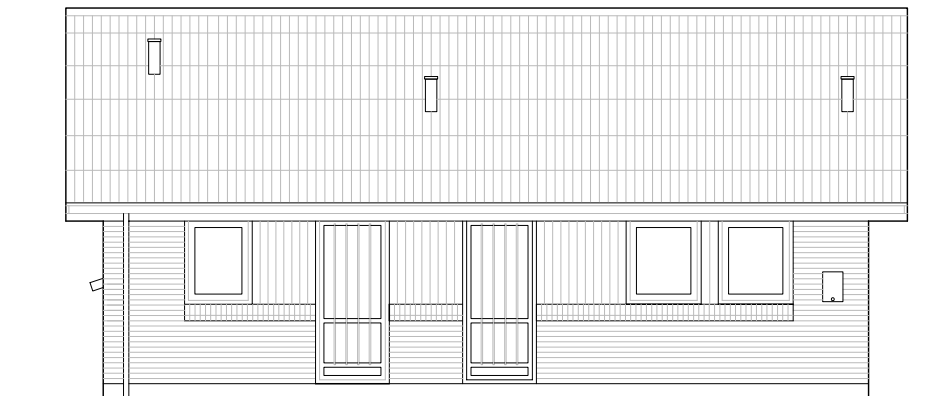

Facade fra havesiden – Type 99 – Retvendt.

Gavl 2 – Type 99 – Retvendt.

Facade mod indgang – Type 99 – Retvendt.

Gavl – Type 99 – Retvendt.

Andelsboligforeningen Rønne Midtpunkt

Emne : Type 99 m2 - Retvendt
Facader

Sags. nr. : 0501-07

Tegn. nr. : 07.48.34

Dato :

Rev. dato :

Mål : 1 : 100

Tegn. af : TC