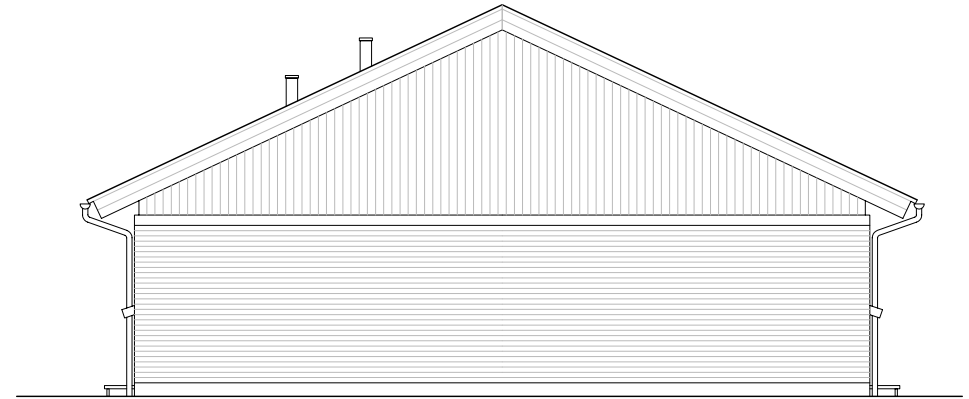

Facade fra havesiden – Type 99 – Retvendt.

Gavl 2 – Type 99 – Retvendt.

Facade mod indgang – Type 99 – Retvendt.

Gavl – Type 99 – Retvendt.

Andelsboligforeningen Rønne Midtpunkt

Emne : Type 99 m2 - Retvendt
Facader

Sags. nr. : 0501-07

Tegn. nr. : 07.48.34

Dato :

Rev. dato :

Mål : 1 : 100

Tegn. af : TC