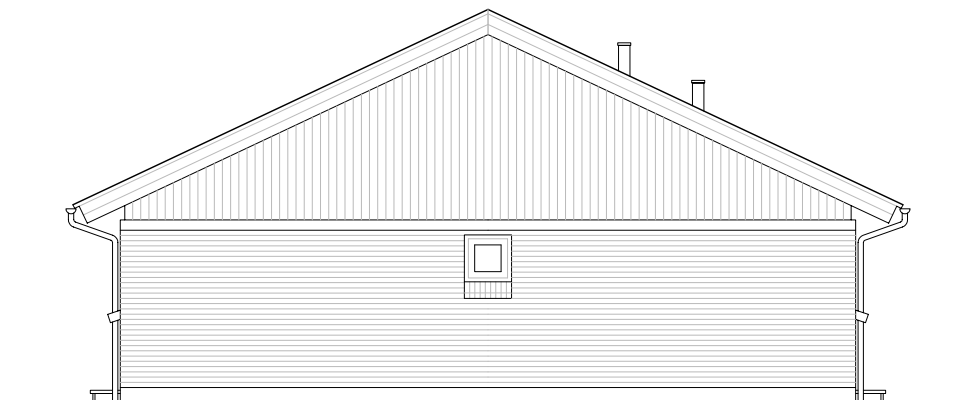

Facade fra havesiden – Type 99 – Retvendt.

Gavl 2 – Type 99 – Retvendt.

Facade mod indgang – Type 99 – Retvendt.

Gavl – Type 99 – Retvendt.

Andelsboligforeningen Rønne Midtpunkt

Emne : Type 99 m2 - Retvendt
Facader

Sags. nr. : 0501-07

Tegn. nr. : 07.48.34

Dato :

Rev. dato :

Mål : 1 : 100

Tegn. af : TC