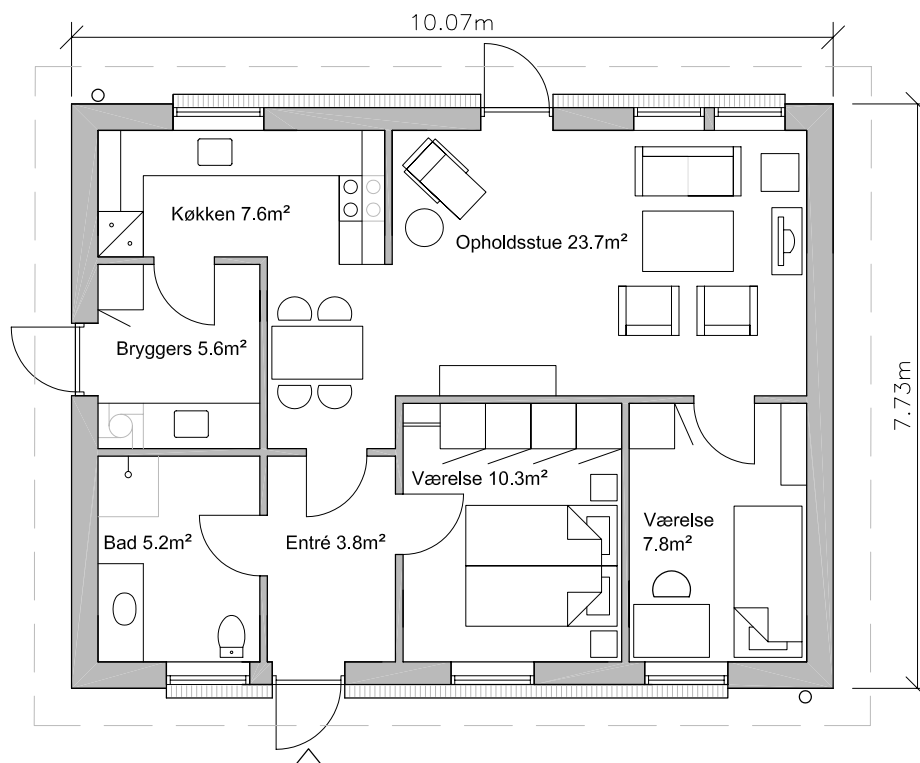

## Plantegning - Type 77m<sup>2</sup> - Retvendt

Ret til ændringer forbeholdes.

Andelsboligforeningen Rønne Midtpunkt

Sags. nr. : 0501-06

Tegn. nr. : 07.53.32

Emne : Plantegning

Dato :

Type 77 m2 - Retvendt

Rev. dato :

Mål : 1 : 100

Tegn. af : TC