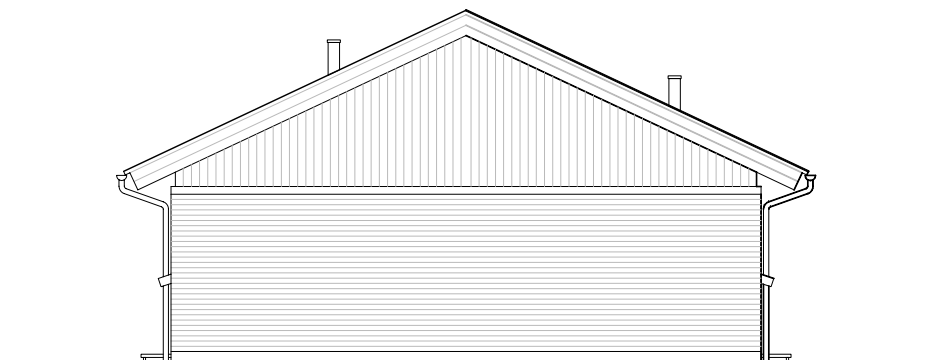

Facade fra havesiden – Type 77 – Retvendt.

Gavl 2 – Type 77 – Retvendt.

Facade mod indgang – Type 77 – Retvendt.

Gavl 1 – Type 77 – Retvendt.

Andelsboligforeningen Rønne Midtpunkt

Emne : Type 77 m2 - Retvendt
Facader

Sags. nr. : 0501-06

Tegn. nr. : 07.52.34

Dato :

Rev. dato :

Mål : 1 : 100

Tegn. af : TC