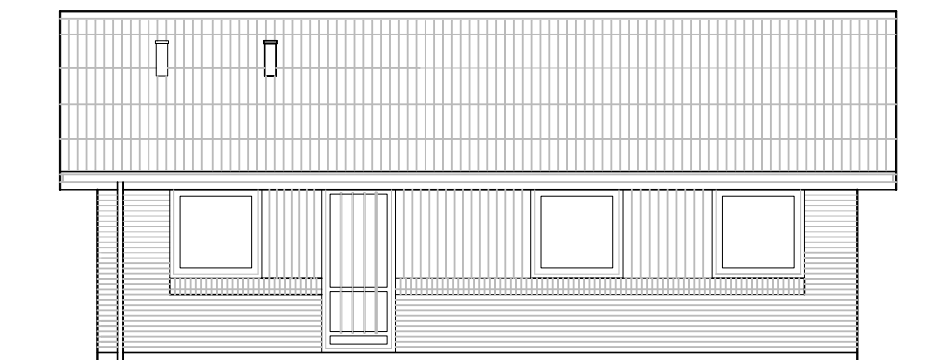

Facade fra havesiden – Type 77 – Retvendt.

Gavl 2 – Type 77 – Retvendt.

Facade mod indgang – Type 77 – Retvendt.

Gavl 1 – Type 77 – Retvendt.

Andelsboligforeningen Rønne Midtpunkt

Emne : Type 77 m2 - Retvendt
Facader

Sags. nr. : 0501-06

Tegn. nr. : 07.52.34

Dato :

Rev. dato :

Mål : 1 : 100

Tegn. af : TC