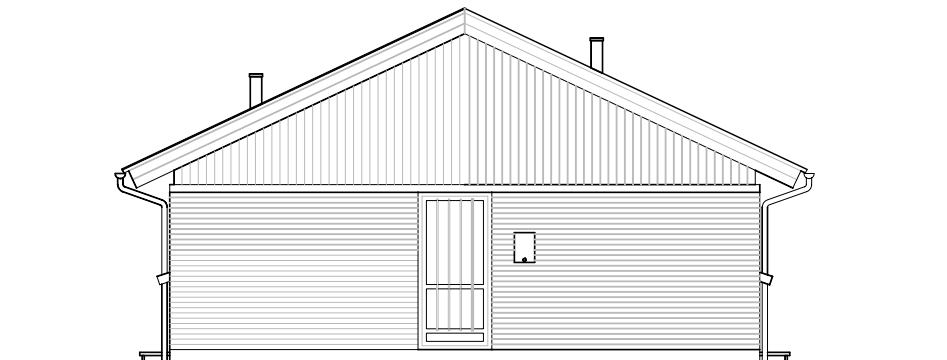

Facade fra havesiden – Type 77 – Retvendt.

Gavl 2 – Type 77 – Retvendt.

Facade mod indgang – Type 77 – Retvendt.

Gavl 1 – Type 77 – Retvendt.

Andelsboligforeningen Rønne Midtpunkt

Emne : Type 77 m2 - Retvendt
Facader

Sags. nr. : 0501-06

Tegn. nr. : 07.52.34

Dato :

Rev. dato :

Mål : 1 : 100

Tegn. af : TC