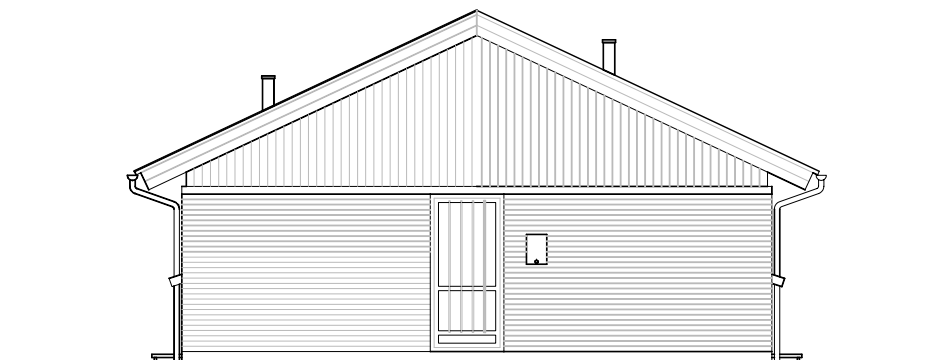

Facade fra havesiden – Type 77 – Retvendt.

Gavl 2 – Type 77 – Retvendt.

Facade mod indgang – Type 77 – Retvendt.

Gavl 1 – Type 77 – Retvendt.

## Andelsboligforeningen Rugmarken - Østerlars

Emne : Type 77 m2 - Retvendt  
Facader

Sags. nr. : 0501-05

Tegn. nr. : 05.36.34

Dato :

Rev. dato :

Mål : 1 : 100

Tegn. af : TC