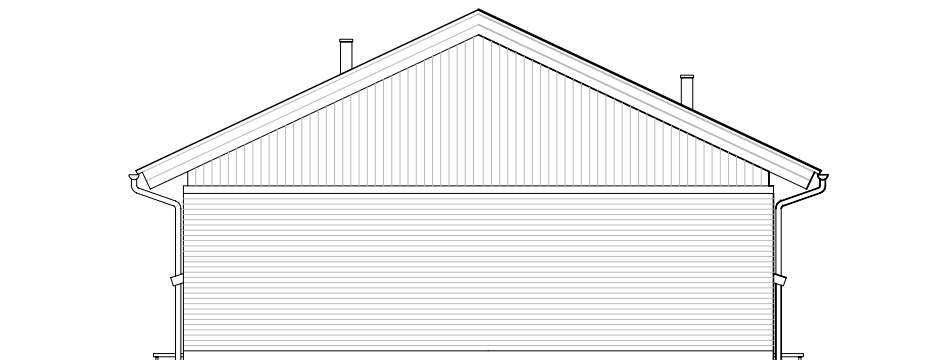

Facade fra havesiden – Type 77 – Retvendt.

Gavl 2 – Type 77 – Retvendt.

Facade mod indgang – Type 77 – Retvendt.

Gavl 1 – Type 77 – Retvendt.

## Andelsboligforeningen Rugmarken - Østerlars

Emne : Type 77 m2 - Retvendt  
Facader

Sags. nr. : 0501-05

Tegn. nr. : 05.36.34

Dato :

Rev. dato :

Mål : 1 : 100

Tegn. af : TC