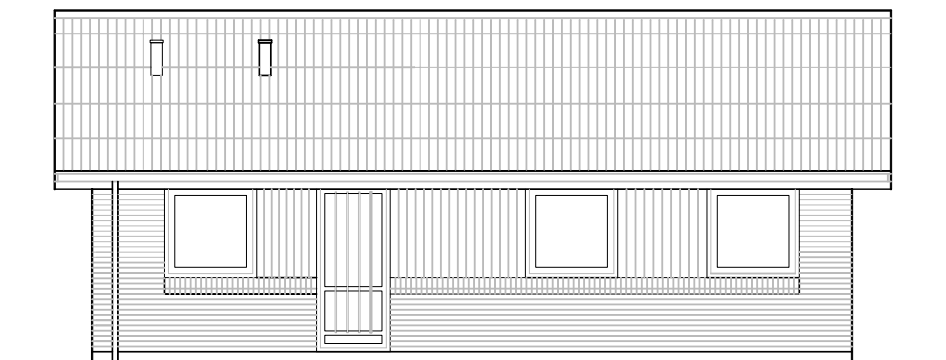

Facade fra havesiden – Type 77 – Retvendt.

Gavl 2 – Type 77 – Retvendt.

Facade mod indgang – Type 77 – Retvendt.

Gavl 1 – Type 77 – Retvendt.

## Andelsboligforeningen Rugmarken - Østerlars

Emne : Type 77 m2 - Retvendt  
Facader

Sags. nr. : 0501-05

Tegn. nr. : 05.36.34

Dato :

Rev. dato :

Mål : 1 : 100

Tegn. af : TC