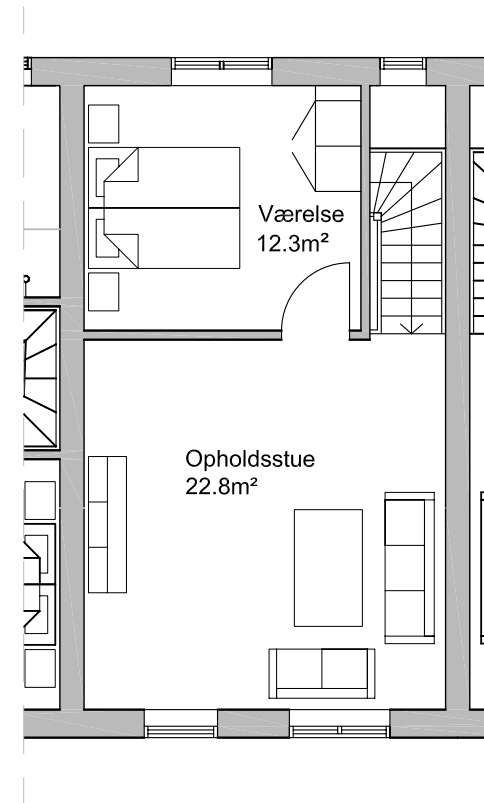

Plan 1

Plan 2

## Andelsboligforeningen Postgården

Emne : Plantegning  
Klokkegade 6  
Plan 1 og 2

Sags. nr. : 0501-17  
Tegn. nr. : 17.164.34  
Dato :  
Rev. dato :  
Mål : 1 : 100  
Tegn. af : TC