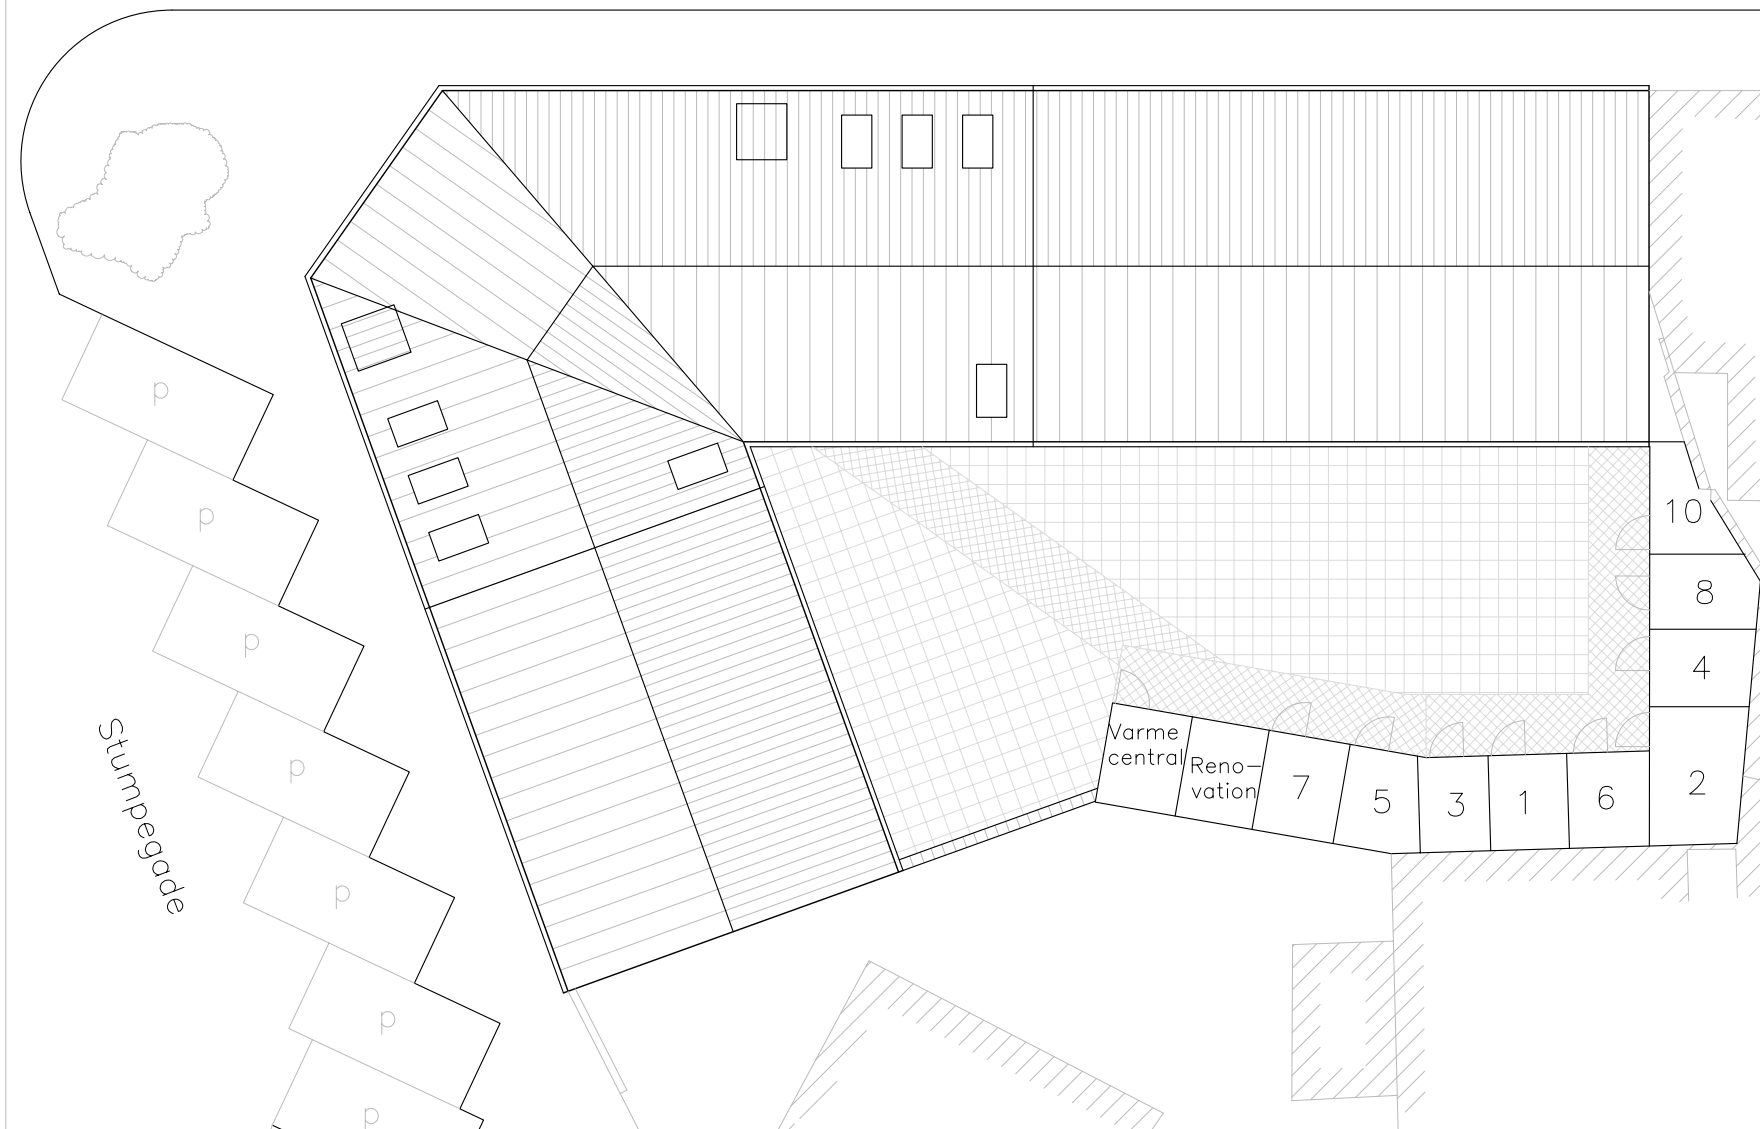

Klokkegade

- Depotrum:  
 Stumpegade 1, 1.  
 Stumpegade 3  
 Stumpegade 5  
 Stumpegade 7  
 Klokkegade 2, 1.  
 Klokkegade 4  
 Klokkegade 6  
 Klokkegade 8  
 Klokkegade 10

Græsarmerings sten

Gårdsplads med fliser

Depotrum

### Andelsboligforeningen Postgården

Emne : Situationsplan

Sags. nr. : 0501-17

Tegn. nr. : 17.150.31

Dato :

Rev. dato :

Mål : 1 : 200

Tegn. af : TC