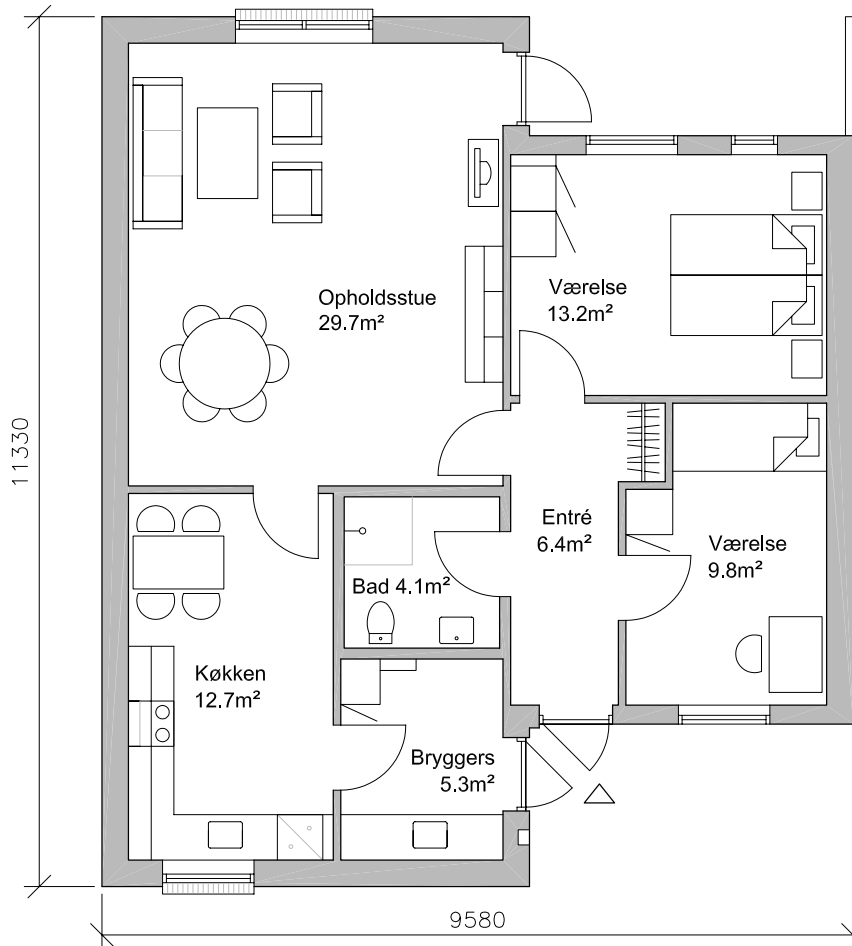

Plantegning - Type 95+1 - Retvendt

Ret til ændringer forbeholdes.

Andelsboligforeningen Nebbe Odde - Rønne

Emne : Type 95+1 - Retvendt
Plantegning

Sags. nr. : 0501-10

Tegn. nr. : 10.68.32

Dato :

Rev. dato :

Mål : 1 : 100

Tegn. af : TC