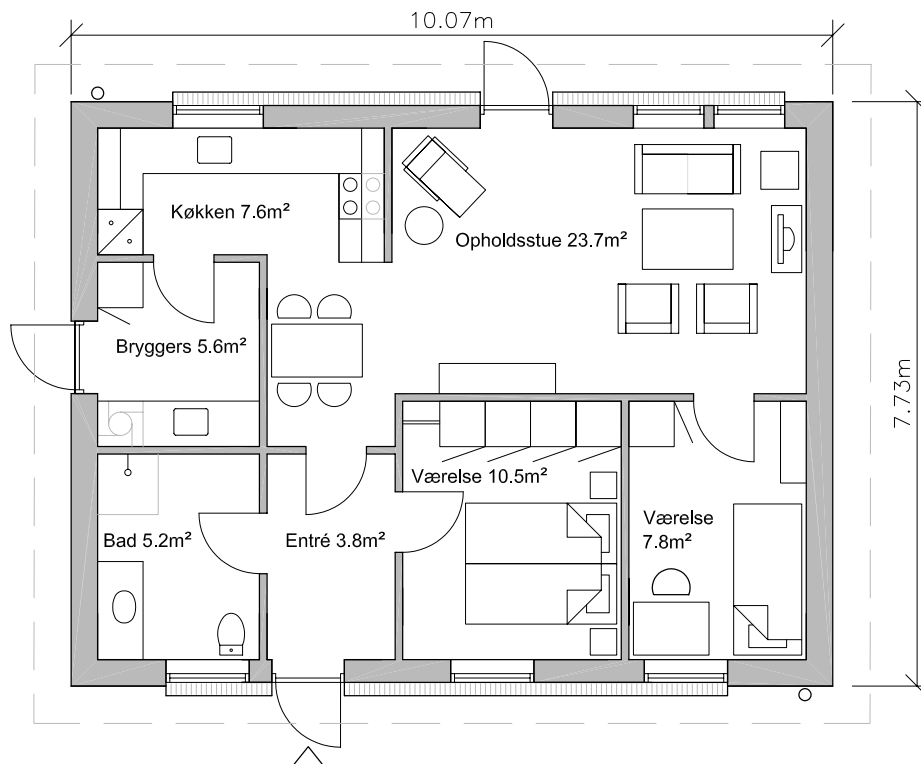

## Plantegning - Type 77m<sup>2</sup> - Retvendt

Ret til ændringer forbeholdes.

Andelsboligforeningen Møllebækken - 3770 Tejn

Sags. nr. : 0501-02

Emne : Plantegning  
Type 77 m<sup>2</sup> - Retvendt  
Retvendt

Tegn. nr. : 02.10.32

Dato :

Rev. dato :

Mål : 1 : 100

Tegn. af : TC