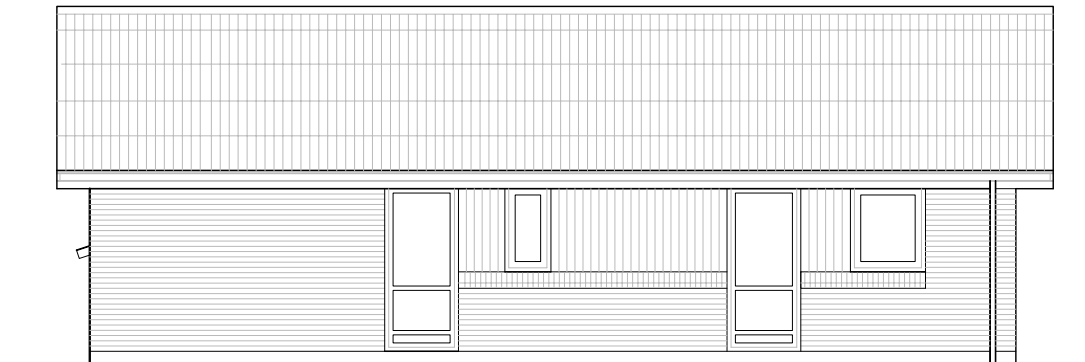

Facade fra havesiden – Type 95 – Spejlvendt.

Gavl 1 – Type 95 – Spejlvendt.

Facade mod indgang – Type 95 – Spejlvendt.

Gavl 1 – Type 95 – Spejlvendt.

Andelsboligforeningen Lunden

Emne : Facader - Spejlvendt

Sags. nr. : 0501-09

Tegn. nr. : 09.064.34

Dato :

Rev. dato :

Mål : 1 : 100

Tegn. af : TC