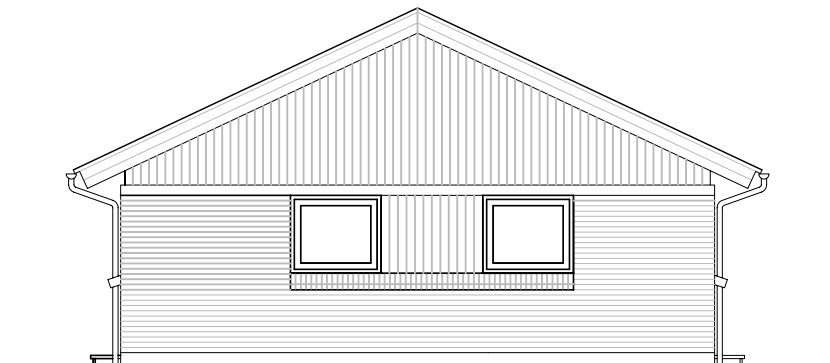

Facade fra havesiden – Type 95 – Spejlvendt.

Gavl 1 – Type 95 – Spejlvendt.

Facade mod indgang – Type 95 – Spejlvendt.

Gavl 1 – Type 95 – Spejlvendt.

Andelsboligforeningen Lunden

Emne : Facader - Spejlvendt