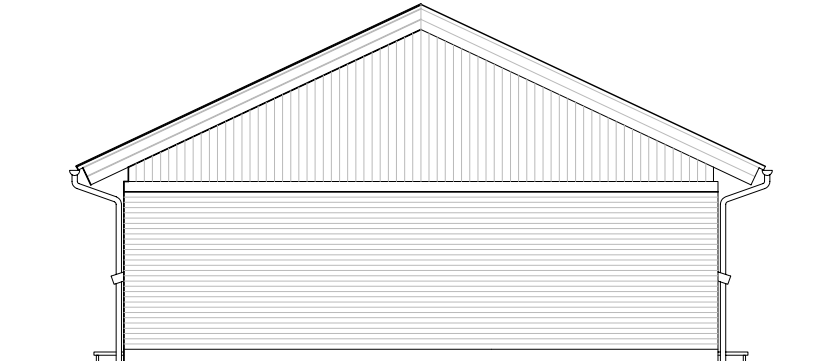

Facade fra havesiden – Type 95 – Spejlvendt.

Gavl 1 – Type 95 – Spejlvendt.

Facade mod indgang – Type 95 – Spejlvendt.

Gavl 1 – Type 95 – Spejlvendt.

Andelsboligforeningen Lunden

Emne : Facader - Spejlvendt