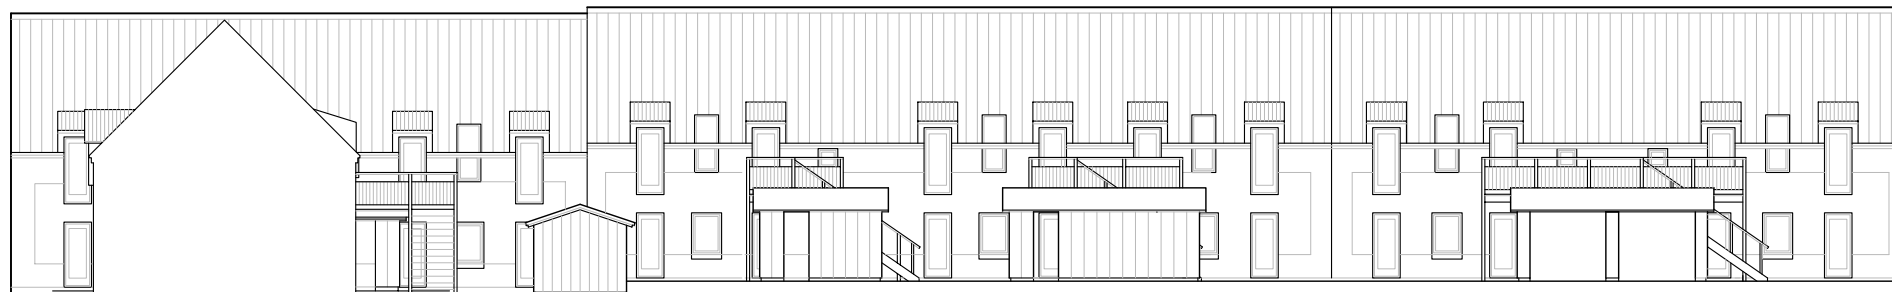

Fløj mod Store Torvegade.
Set fra Store Torvegade.

Fløj mod Store Torvegade.
Set fra gården.

Andelsboligforeningen Kystparken

Emne : Facade
Fløj mod Store Torvegade

Sags. nr. : 0501-18

Tegn. nr. : 18.192.34

Dato :

Rev. dato :

Mål : 1 : 250

Tegn. af : TC