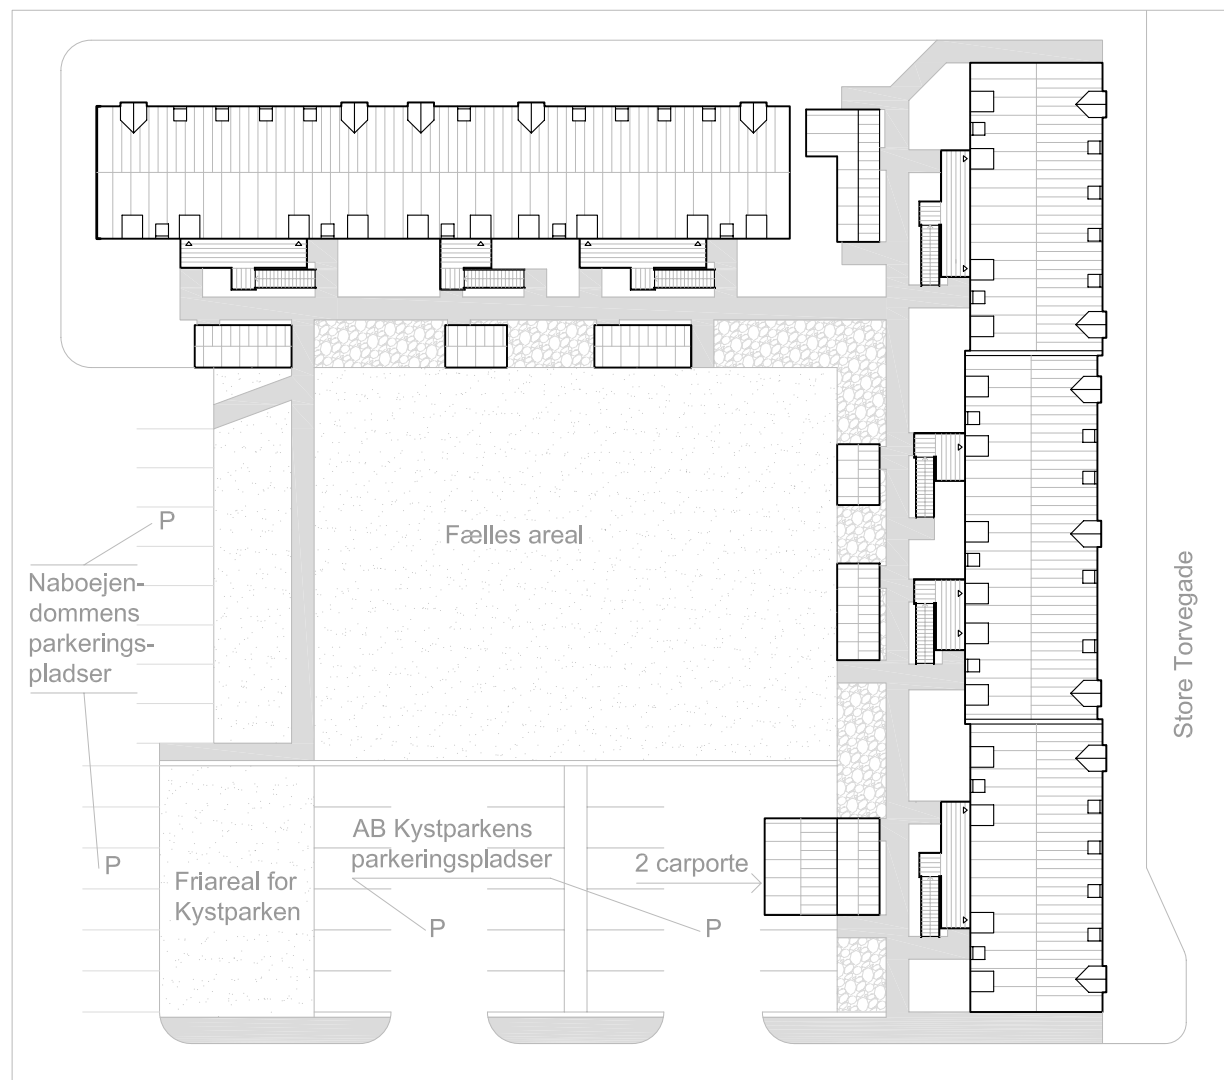

Sti belagt med betonfliser

Græsbelægning

Buske

Andelsboligforeningen Kystparken

Emne : Situationsplan

Sags. nr. : 0501-18

Tegn. nr. : 18.190.31

Dato :

Rev. dato :

Mål : 1 : 500

Tegn. af : TC