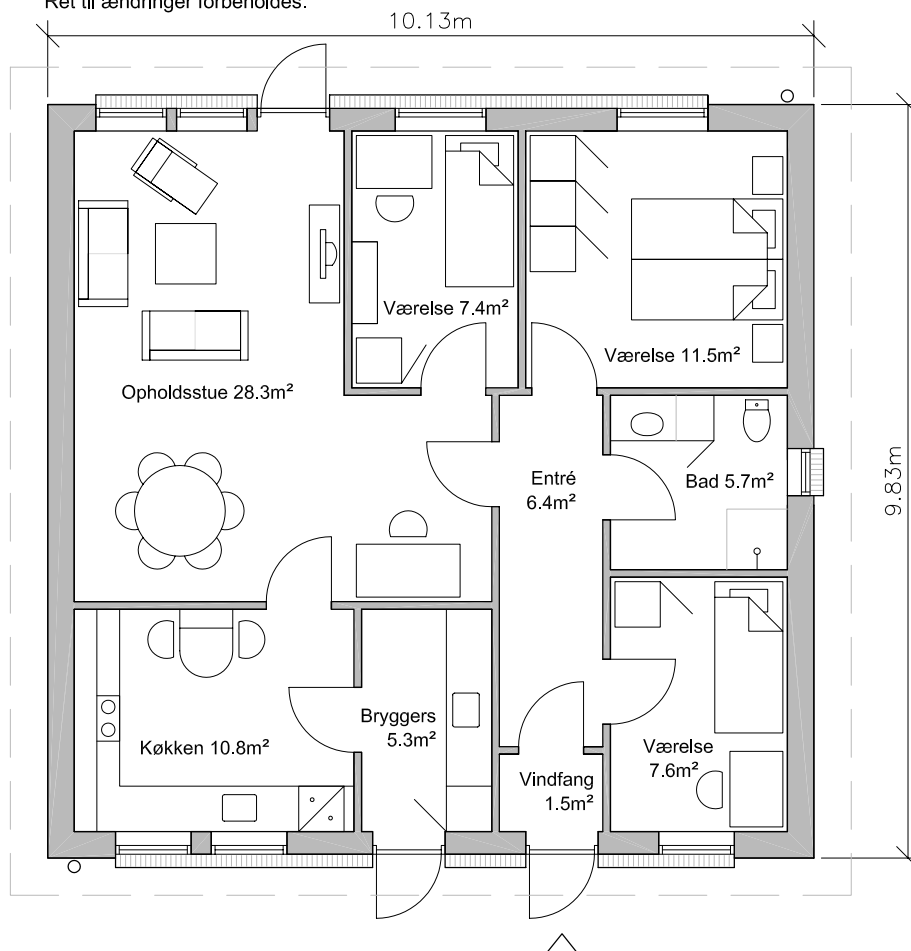

## Plantegning - Type 99m<sup>2</sup> - Spejlvendt

Ret til ændringer forbeholdes.

### Andelsboligforeningen Klippesten - Tejn

Sags. nr. : 0501-04

Tegn. nr. : 04.24.32

Dato :

Rev. dato :

Mål : 1 : 100

Tegn. af : TC

Emne : Type 99 m<sup>2</sup> - Spejlvendt  
Plantegning