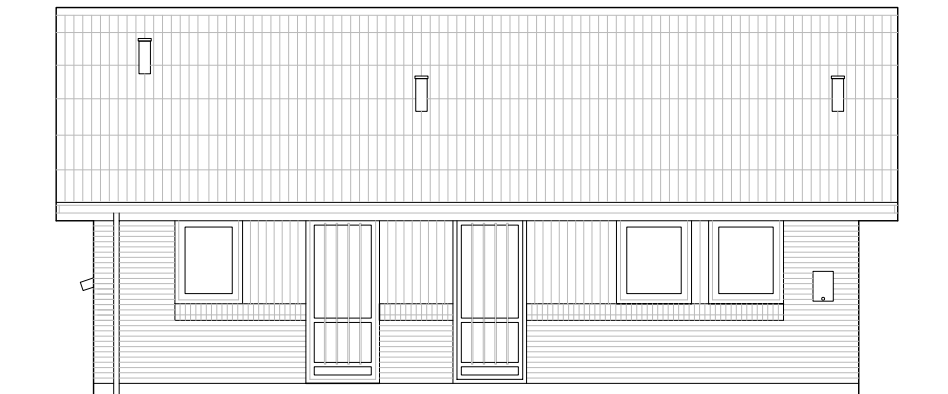

Facade fra havesiden – Type 99 – Retvendt.

Facade mod indgang – Type 99 – Retvendt.

Gavl – Type 99 – Retvendt.

Andelsboligforeningen Klippesten - Tejn

Emne : Type 99 m² - Retvendt
Facader

Sags. nr. : 0501-04

Tegn. nr. : 04.21.34

Dato :

Rev. dato :

Mål : 1 : 100

Tegn. af : TC