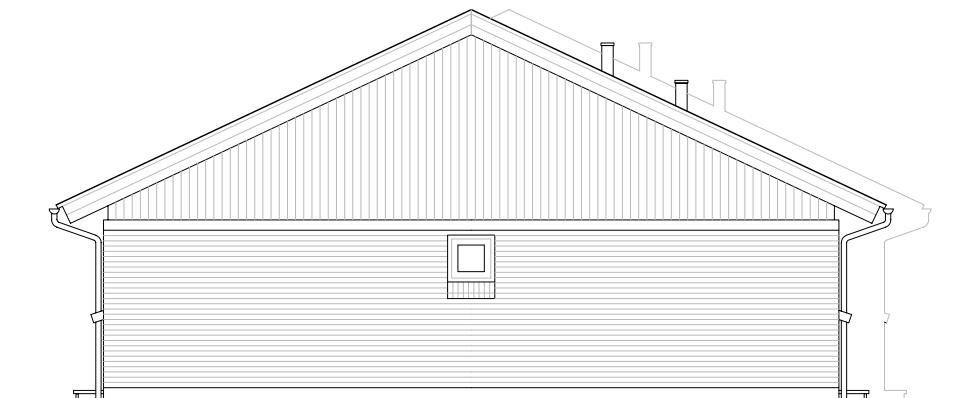

Facade fra havesiden – Type 99 – Retvendt.

Facade mod indgang – Type 99 – Retvendt.

Gavl – Type 99 – Retvendt.

Andelsboligforeningen Klippesten - Tejn

Emne : Type 99 m² - Retvendt
Facader

Sags. nr. : 0501-04

Tegn. nr. : 04.21.34

Dato :

Rev. dato :

Mål : 1 : 100

Tegn. af : TC