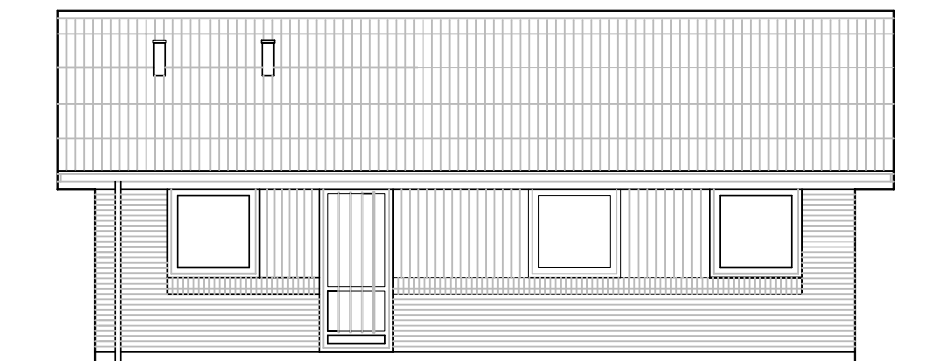

Facade fra havesiden – Type 77 – Retvendt.

Facade mod indgang – Type 77 – Retvendt.

Gavl 1 – Type 77 – Retvendt.

## Andelsboligforeningen Klippesten - Tejn

Emne : Type 77 m2 - Retvendt  
Facader

Sags. nr. : 0501-04

Tegn. nr. : 04.25.34

Dato :

Rev. dato :

Mål : 1 : 100

Tegn. af : TC