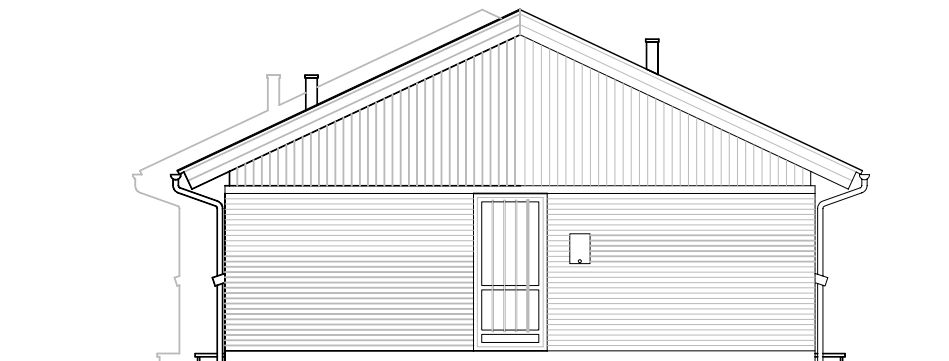

Facade fra havesiden – Type 77 – Retvendt.

Facade mod indgang – Type 77 – Retvendt.

Gavl 1 – Type 77 – Retvendt.

## Andelsboligforeningen Klippesten - Tejn

Emne : Type 77 m2 - Retvendt  
Facader

Sags. nr. : 0501-04

Tegn. nr. : 04.25.34

Dato :

Rev. dato :

Mål : 1 : 100

Tegn. af : TC