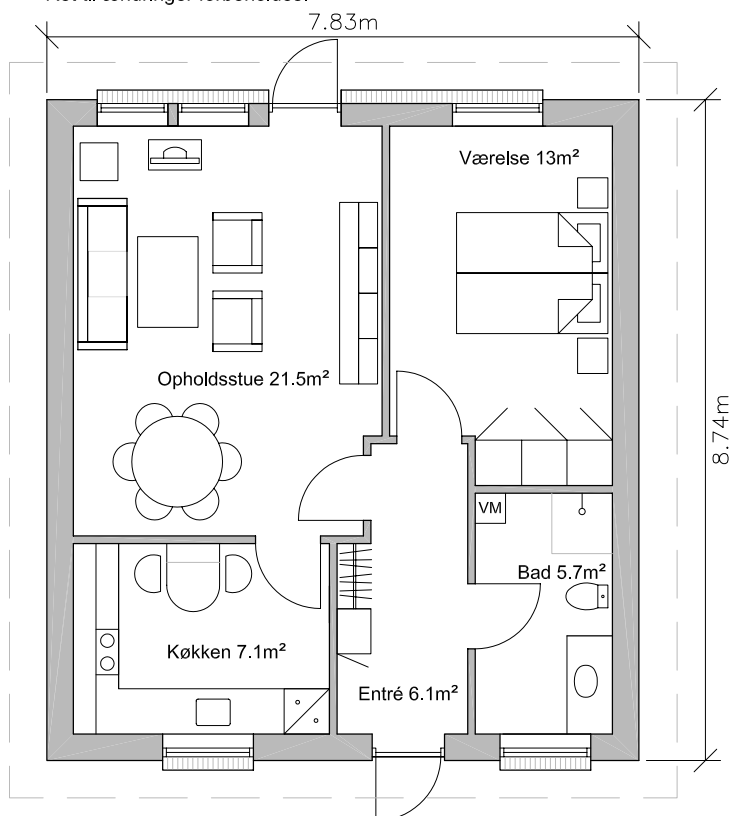

Plantegning - Type 67m² - Spejlvendt

Ret til ændringer forbeholdes.

Andelsboligforeningen Klippesten - Tejn

Sags. nr. : 0501-04

Tegn. nr. : 04.32.32

Emne : Plantegning

Dato :

Type 67 m² - Spejlvendt

Rev. dato :

Mål : 1 : 100

Tegn. af : TC