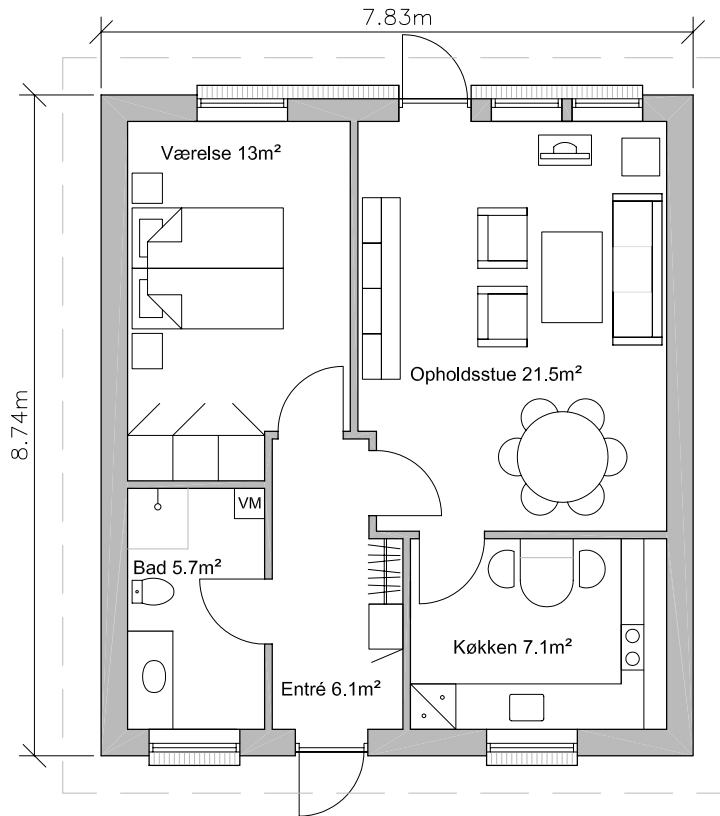

Plantegning - Type 67m² - Retvendt

Ret til ændringer forbeholdes.

Andelsboligforeningen Klippesten - Tejn

Emne : Plantegning
 Type 67 m² - Retvendt

Sags. nr. : 0501-04

Tegn. nr. : 04.30.32

Dato :

Rev. dato :

Mål : 1 : 100

Tegn. af : TC