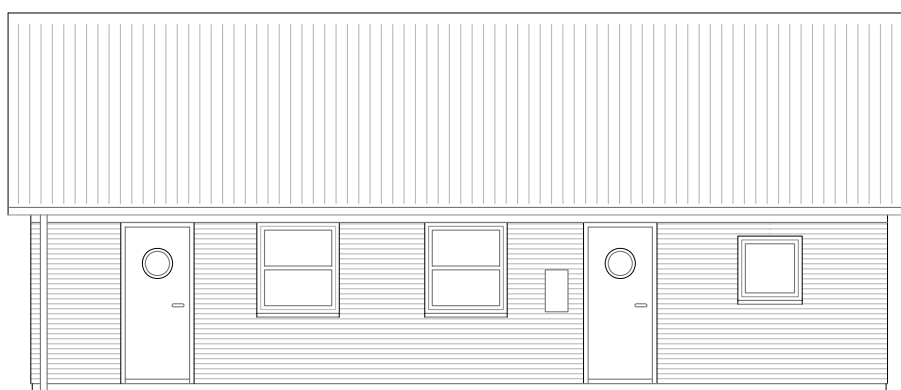

Facade mod køkken

Facade mod køkken og bryggers

Facade mod stue

Standard indretning

Ret til ændringer forbeholdes

Andelsboligforeningen Gadekæret

Sags. nr. : 0501-23

Emne : Facader - Type 85 m2 - Retvendt

Tegn. nr. :

Facade mod køkken

Dato :

Facade mod køkken og bryggers

Rev. dato :

Facade mod stue

Mål : 1 : 100

Tegn. af :