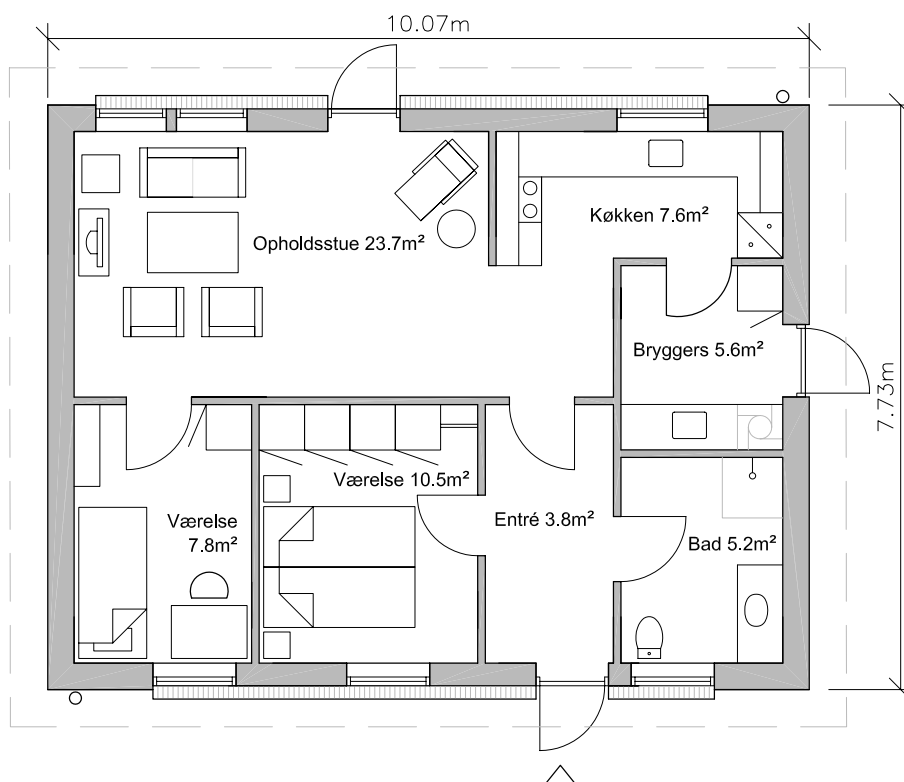

Plantegning - Type 77m² - Spejlvendt

Ret til ændringer forbeholdes.

Andelsboligforeningen Følfodvej - Tejn

Sags. nr. : 0501-03

Tegn. nr. : 03.19.32

Emne : Plantegning

Dato :

Type 77 m² - Spejlvendt

Rev. dato :

Mål : 1 : 100

Tegn. af : TC