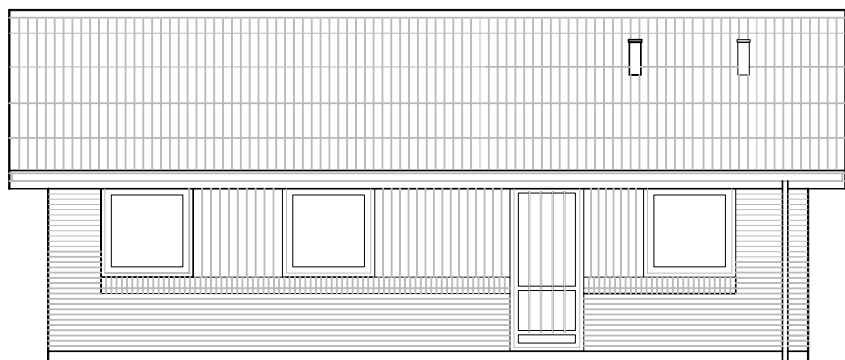

Facade fra havesiden – Type 77 – Spejlvendt.

Facade mod indgang – Type 77 – Spejlvendt.

Gavl – Type 77 – Spejlvendt.

## Andelsboligforeningen Følfodvej - Tejn

Emne : Type 77 m2 - Spejlvendt  
Facader

Sags. nr. : 0501-03

Tegn. nr. : 03.18.34

Dato :

Rev. dato :

Mål : 1 : 100

Tegn. af : TC