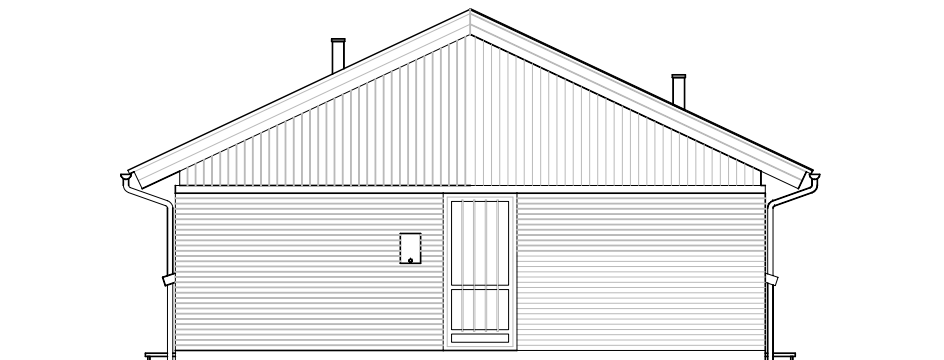

Facade fra havesiden – Type 77 – Spejlvendt.

Facade mod indgang – Type 77 – Spejlvendt.

Gavl – Type 77 – Spejlvendt.

## Andelsboligforeningen Følfodvej - Tejn

Emne : Type 77 m2 - Spejlvendt  
Facader

Sags. nr. : 0501-03

Tegn. nr. : 03.18.34

Dato :

Rev. dato :

Mål : 1 : 100

Tegn. af : TC