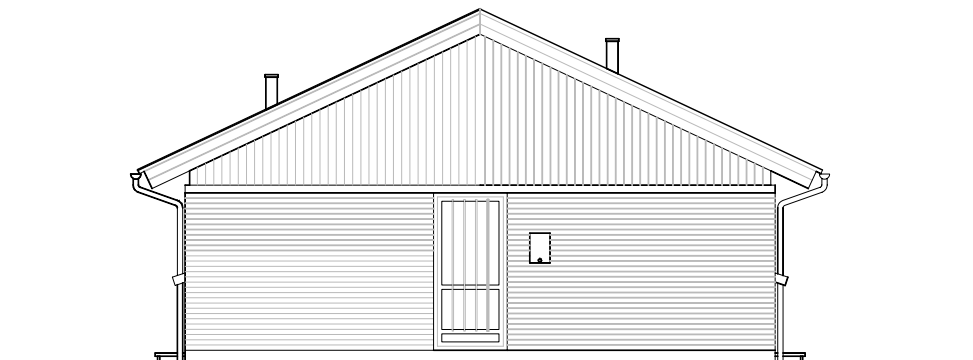

Facade fra havesiden – Type 77 – Retvendt.

Facade mod indgang – Type 77 – Retvendt.

Gavl – Type 77 – Retvendt.

Andelsboligforeningen Følfodvej - Tejn

Emne : Type 77 m2 - Retvendt
Facader

Sags. nr. : 0501-03