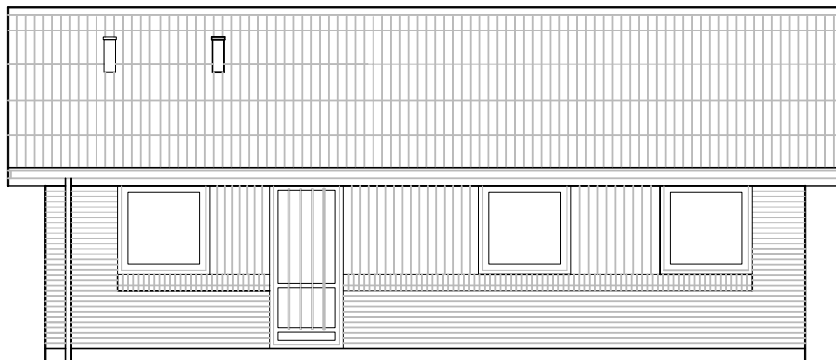

Facade fra havesiden – Type 77 – Retvendt.

Facade mod indgang – Type 77 – Retvendt.

Gavl – Type 77 – Retvendt.

Andelsboligforeningen Følfodvej - Tejn

Emne : Type 77 m2 - Retvendt
Facader

Sags. nr. : 0501-03

Tegn. nr. : 03.16.34

Dato :

Rev. dato :

Mål : 1 : 100

Tegn. af : TC