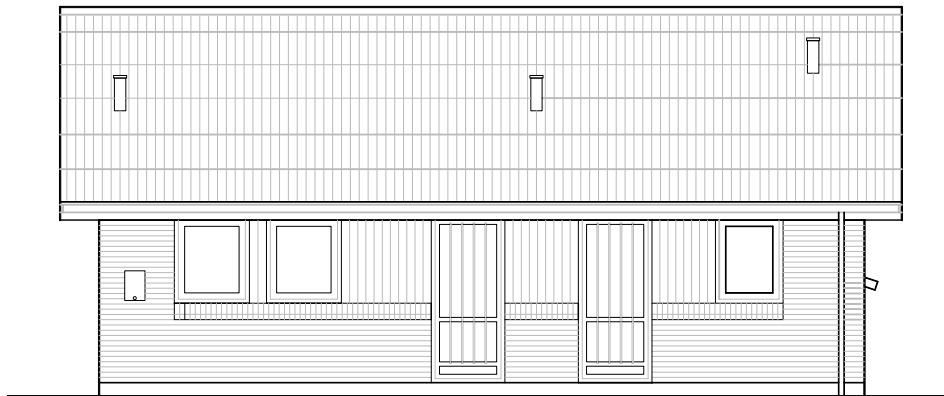

Facade fra havesiden – Type 99 – Spejlvendt.

Gavl 2 – Type 99 – Spejlvendt.

Facade mod indgang – Type 99 – Spejlvendt.

Gavl – Type 99 – Spejlvendt.

Andelsboligforeningen Elmekæret i Aakirkeby

Emne : Type 99 m2 - Spejlvendt
Facader

Sags. nr. : 0501-06

Tegn. nr. : 06.41.34

Dato :

Rev. dato :

Mål : 1 : 100

Tegn. af : TC