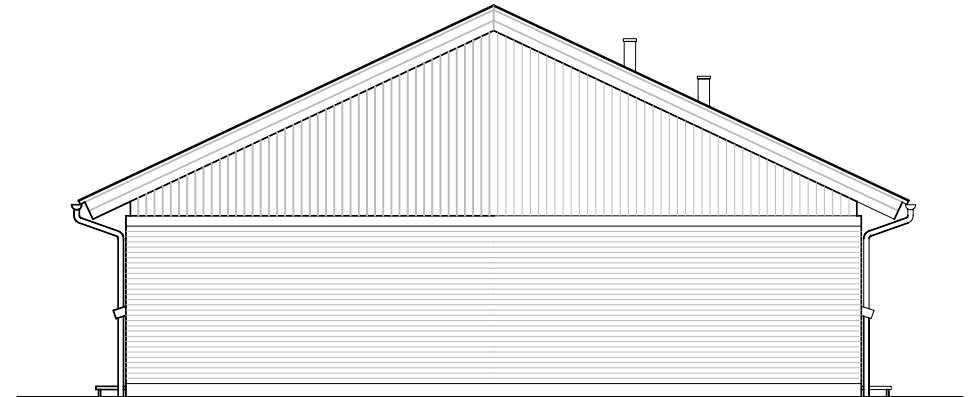

Facade fra havesiden – Type 99 – Spejlvendt.

Gavl 2 – Type 99 – Spejlvendt.

Facade mod indgang – Type 99 – Spejlvendt.

Gavl – Type 99 – Spejlvendt.

Andelsboligforeningen Elmekæret i Aakirkeby

Emne : Type 99 m2 - Spejlvendt
Facader