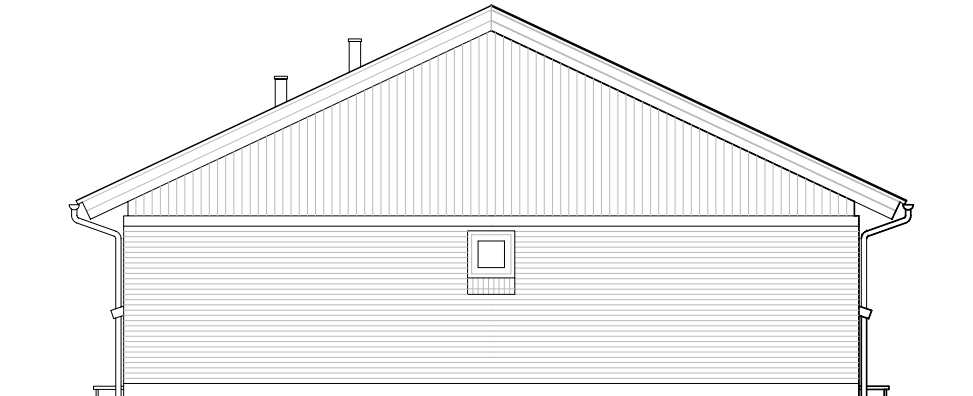

Facade fra havesiden – Type 99 – Spejlvendt.

Gavl 2 – Type 99 – Spejlvendt.

Facade mod indgang – Type 99 – Spejlvendt.

Gavl – Type 99 – Spejlvendt.

Andelsboligforeningen Elmekæret i Aakirkeby

Emne : Type 99 m2 - Spejlvendt
Facader