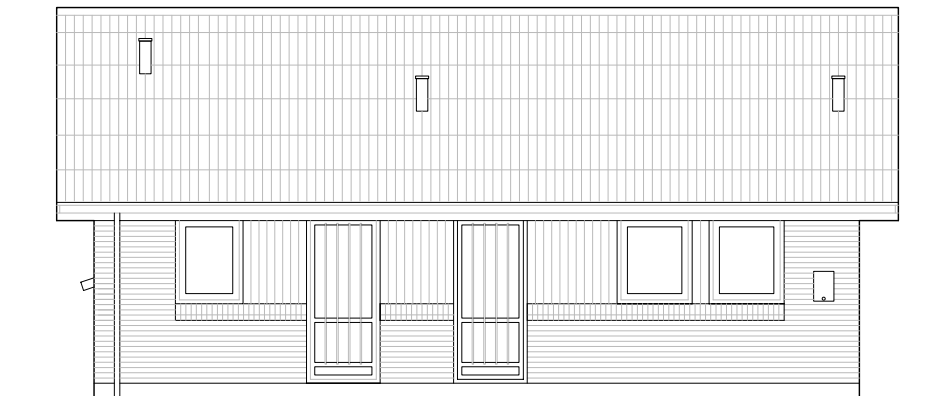

Facade fra havesiden - Type 99 - Retvendt.

Gavl 2 - Type 99 - Retvendt.

Facade mod indgang - Type 99 - Retvendt.

Gavl - Type 99 - Retvendt.

Andelsboligforeningen Elmekæret i Aakirkeby

Emne : Type 99 m2 - Retvendt
Facader

Sags. nr. : 0501-06

Tegn. nr. : 06.39.34

Dato :

Rev. dato :

Mål : 1 : 100

Tegn. af : TC