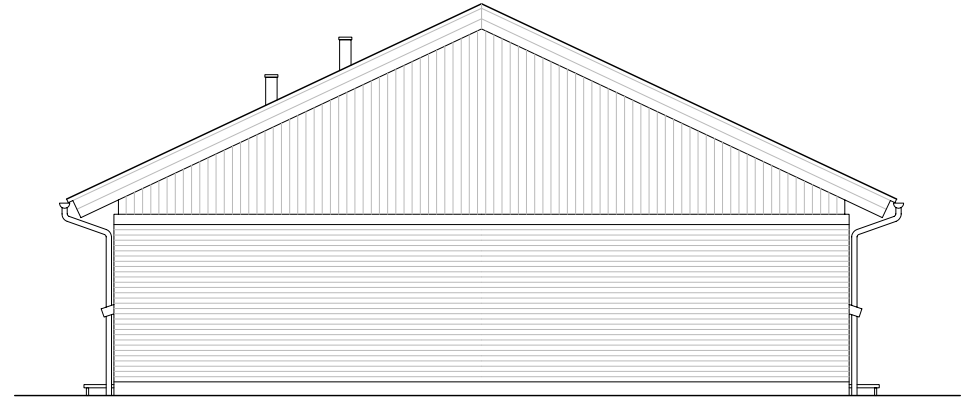

Facade fra havesiden - Type 99 - Retvendt.

Gavl 2 - Type 99 - Retvendt.

Facade mod indgang - Type 99 - Retvendt.

Gavl - Type 99 - Retvendt.

Andelsboligforeningen Elmekæret i Aakirkeby

Emne : Type 99 m2 - Retvendt
Facader