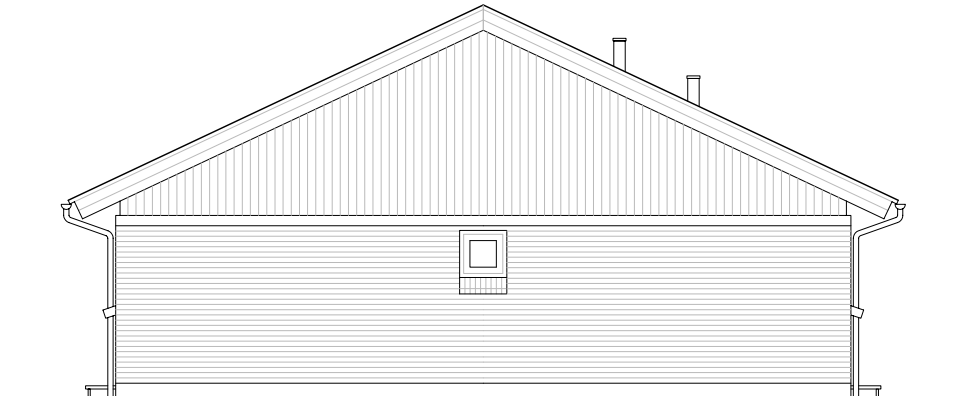

Facade fra havesiden - Type 99 - Retvendt.

Gavl 2 - Type 99 - Retvendt.

Facade mod indgang - Type 99 - Retvendt.

Gavl - Type 99 - Retvendt.

Andelsboligforeningen Elmekæret i Aakirkeby

Emne : Type 99 m2 - Retvendt
Facader