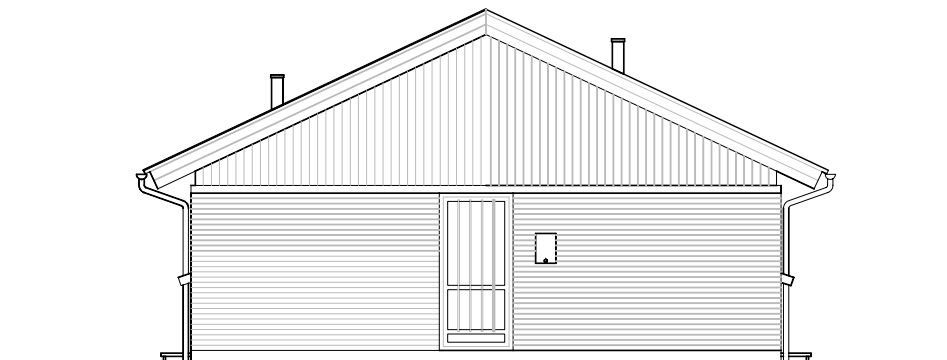

Facade fra havesiden – Type 77 – Retvendt.

Gavl 2 – Type 77 – Retvendt.

Facade mod indgang – Type 77 – Retvendt.

Gavl 1 – Type 77 – Retvendt.

Andelsboligforeningen Elmekæret i Aakirkeby

Emne : Type 77 m² - Retvendt
Facader