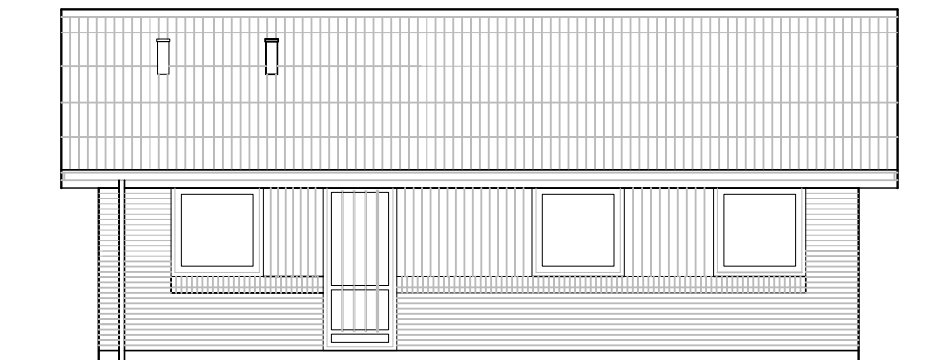

Facade fra havesiden – Type 77 – Retvendt.

Gavl 2 – Type 77 – Retvendt.

Facade mod indgang – Type 77 – Retvendt.

Gavl 1 – Type 77 – Retvendt.

Andelsboligforeningen Elmekæret i Aakirkeby

Emne : Type 77 m² - Retvendt
Facader