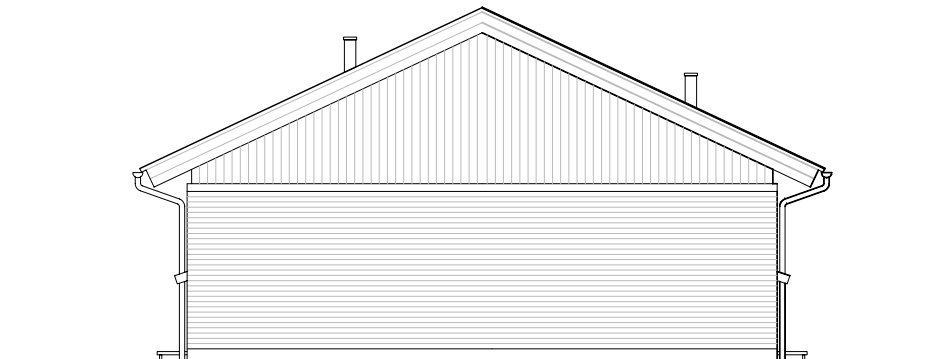

Facade fra havesiden – Type 77 – Retvendt.

Gavl 2 – Type 77 – Retvendt.

Facade mod indgang – Type 77 – Retvendt.

Gavl 1 – Type 77 – Retvendt.

Andelsboligforeningen Elmekæret i Aakirkeby

Emne : Type 77 m² - Retvendt
Facader