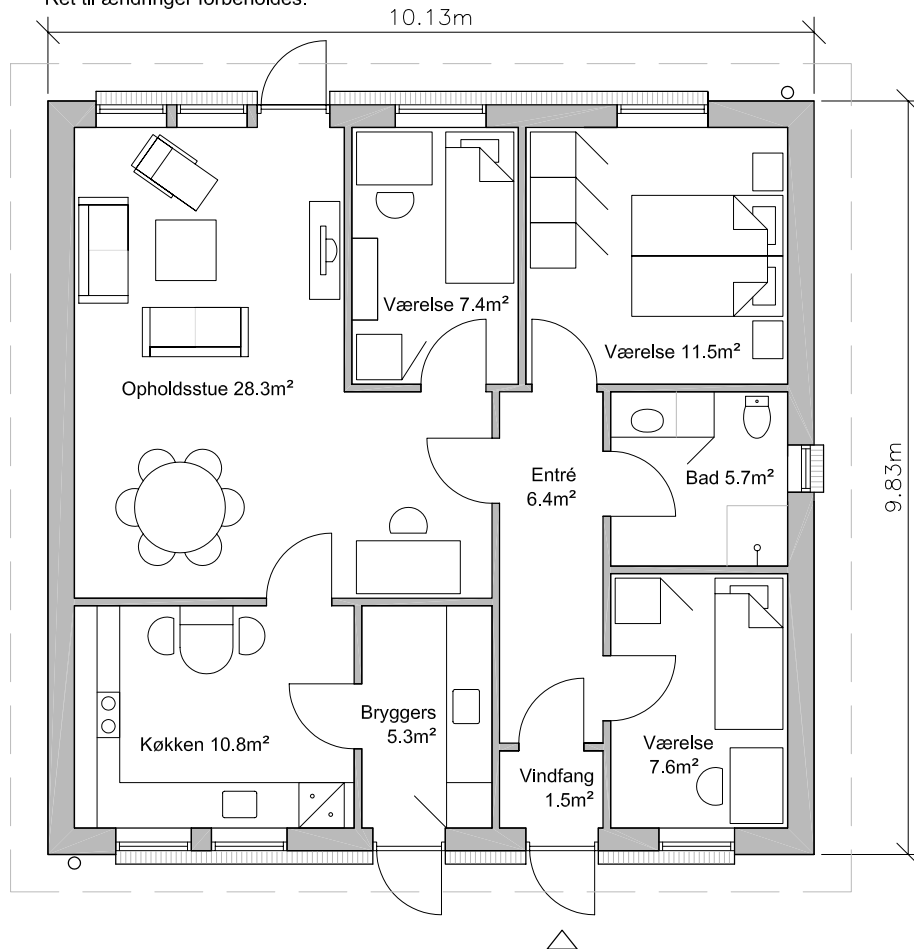

Plantegning - Type 99m² - Spejlvendt

Ret til ændringer forbeholdes.

Andelsboligforeningen Brøndshøj - Rønne

Emne : Plantegning
Type 99 m²
Spejlvendt

Sags. nr. : 0501-01

Tegn. nr. : 01.02.32

Dato :

Rev. dato :

Mål : 1 : 100

Tegn. af : TC