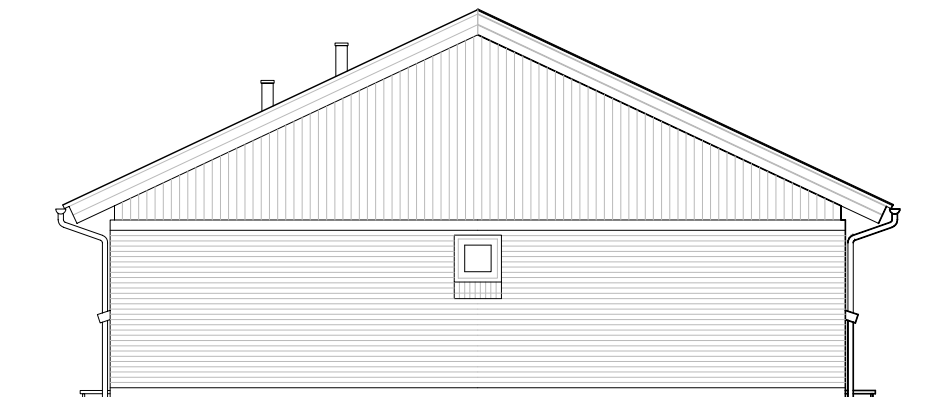

Facade fra havesiden – Type 99 – Spejlvendt.

Gavl 2 – Type 99 – Spejlvendt.

Facade mod indgang – Type 99 – Spejlvendt.

Gavl – Type 99 – Spejlvendt.

Andelsboligforeningen Brøndshøj - Rønne

Emne : Type 99 m2 - Spejlvendt
Facader - Alle