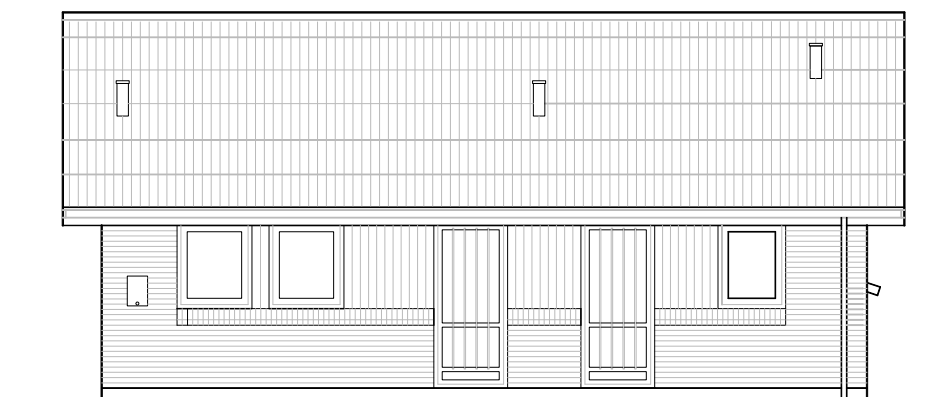

Facade fra havesiden – Type 99 – Spejlvendt.

Gavl 2 – Type 99 – Spejlvendt.

Facade mod indgang – Type 99 – Spejlvendt.

Gavl – Type 99 – Spejlvendt.

Andelsboligforeningen Brøndshøj - Rønne

Emne : Type 99 m2 - Spejlvendt
Facader - Alle

Sags. nr. : 0501-01

Tegn. nr. : 01.05.34

Dato :

Rev. dato :

Mål : 1 : 100

Tegn. af : TC