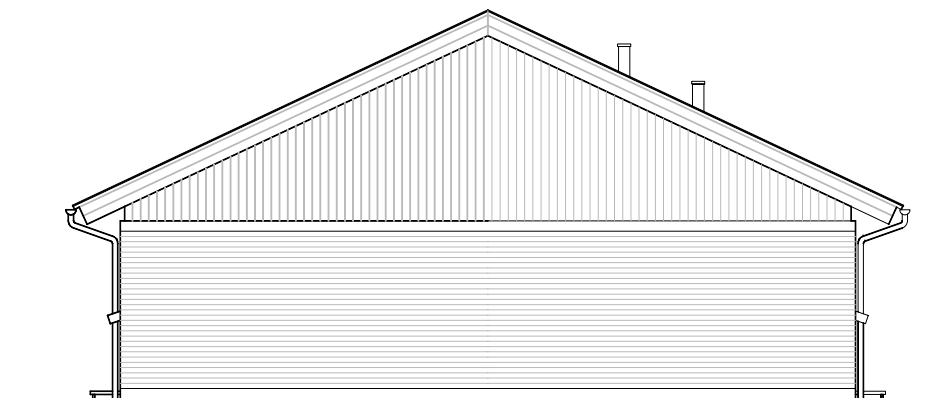

Facade fra havesiden – Type 99 – Spejlvendt.

Gavl 2 – Type 99 – Spejlvendt.

Facade mod indgang – Type 99 – Spejlvendt.

Gavl – Type 99 – Spejlvendt.

Andelsboligforeningen Brøndshøj - Rønne

Emne : Type 99 m2 - Spejlvendt
Facader - Alle