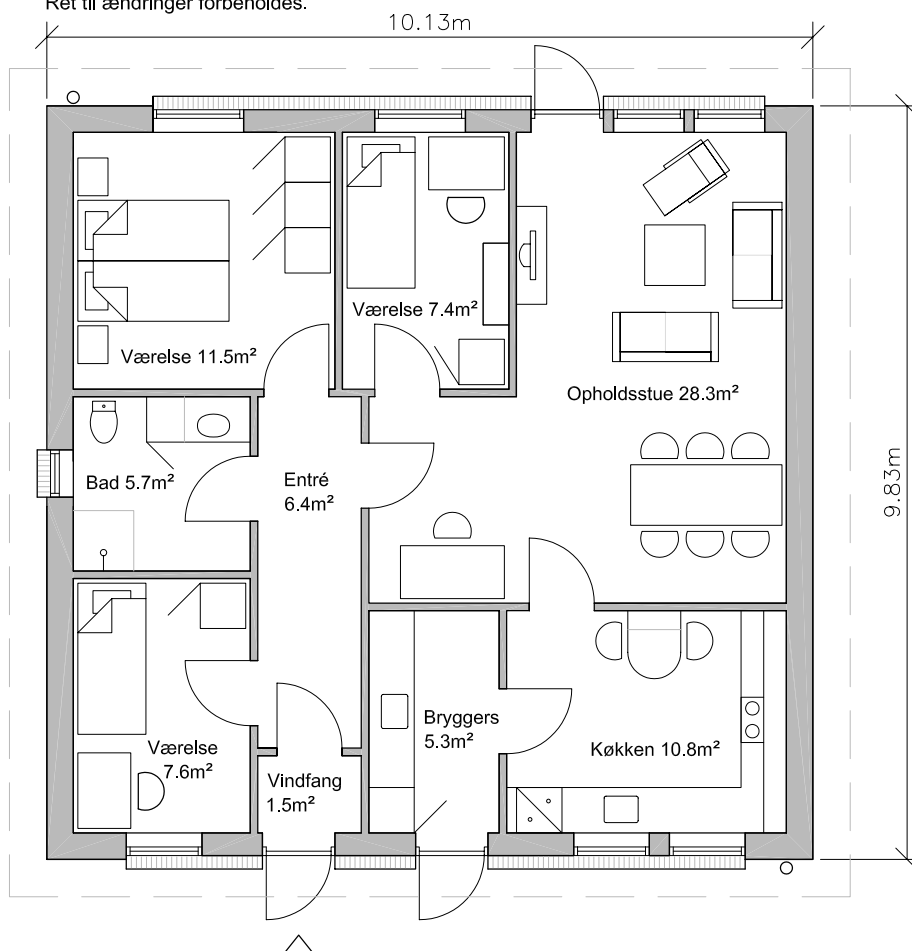

## Plantegning - Type 99m<sup>2</sup> - Retvendt

Ret til ændringer forbeholdes.

### Andelsboligforeningen Brøndshøj - Rønne

Sags. nr. : 0501-01

Tegn. nr. : 01.02.32

Dato :

Rev. dato :

Mål : 1 : 100

Tegn. af : TC

Emne : Type 99 m2 - Retvendt  
Plantegning