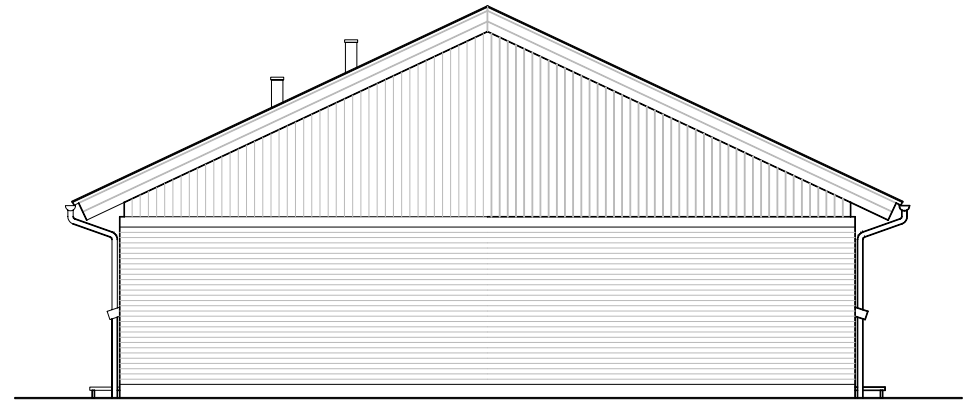

Facade fra havesiden – Type 99 – Retvendt.

Gavl 2 – Type 99 – Retvendt.

Facade mod indgang – Type 99 – Retvendt.

Gavl – Type 99 – Retvendt.

Andelsboligforeningen Brøndshøj - Rønne

Emne : Type 99 m2 - Retvendt
Facader