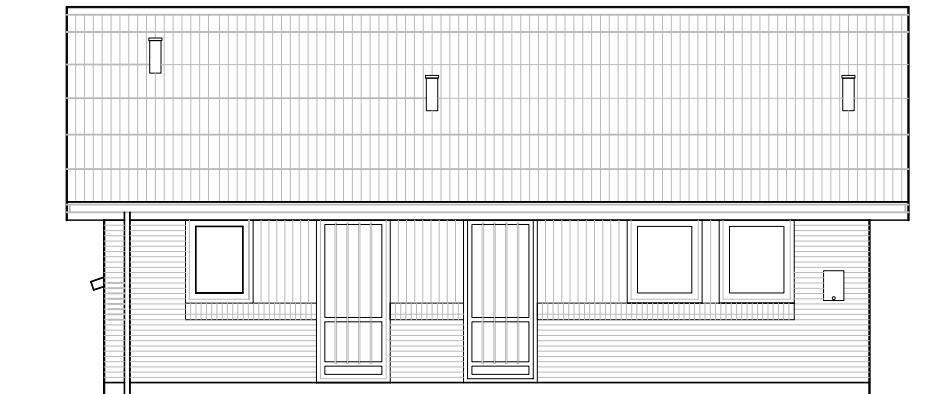

Facade fra havesiden – Type 99 – Retvendt.

Gavl 2 – Type 99 – Retvendt.

Facade mod indgang – Type 99 – Retvendt.

Gavl – Type 99 – Retvendt.

Andelsboligforeningen Brøndshøj - Rønne

Emne : Type 99 m2 - Retvendt
Facader

Sags. nr. : 0501-01

Tegn. nr. : 01.03.34

Dato :

Rev. dato :

Mål : 1 : 100

Tegn. af : TC