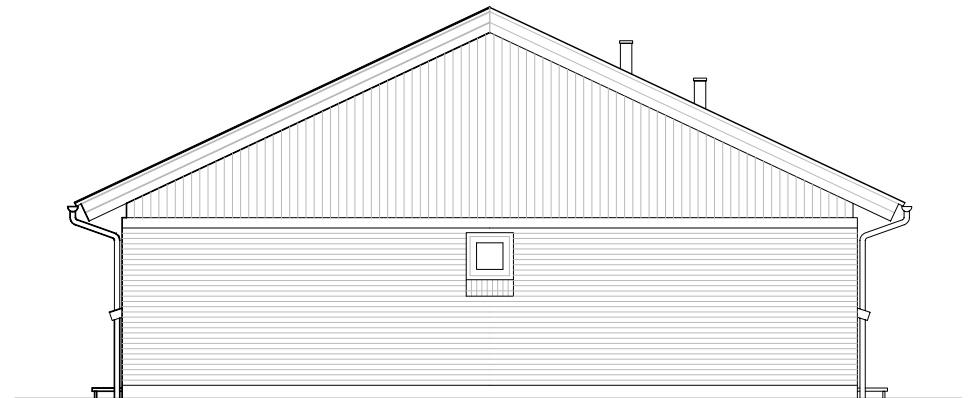

Facade fra havesiden – Type 99 – Retvendt.

Gavl 2 – Type 99 – Retvendt.

Facade mod indgang – Type 99 – Retvendt.

Gavl – Type 99 – Retvendt.

Andelsboligforeningen Brøndshøj - Rønne

Emne : Type 99 m2 - Retvendt
Facader