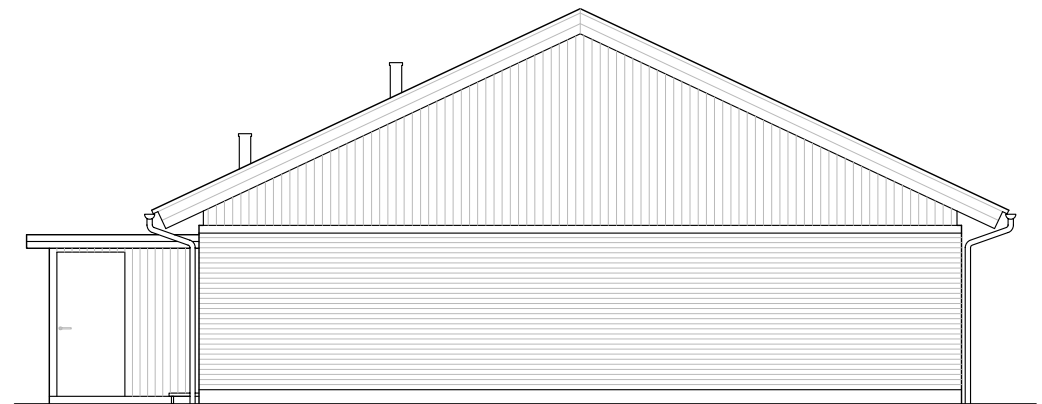

Facade fra have

Facade mod indgang

Gavl

Lejeboliger - Nylars Boligforening

Emne : Facader

Sags. nr. : 0501-13

Tegn. nr. : 13.094.34

Dato :

Rev. dato :

Mål : 1 : 100

Tegn. af : TC