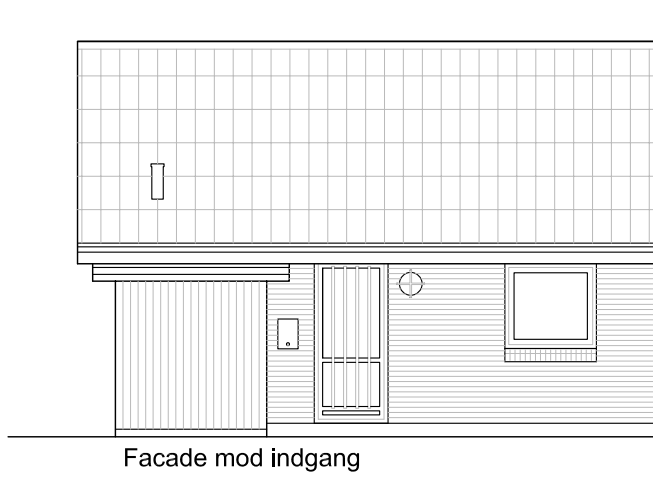

Facade fra have

Facade mod indgang

Gavl

Lejeboliger - Nylars Boligforening

Emne : Facader

Sags. nr. : 0501-13

Tegn. nr. : 13.094.34

Dato :

Rev. dato :

Mål : 1 : 100

Tegn. af : TC