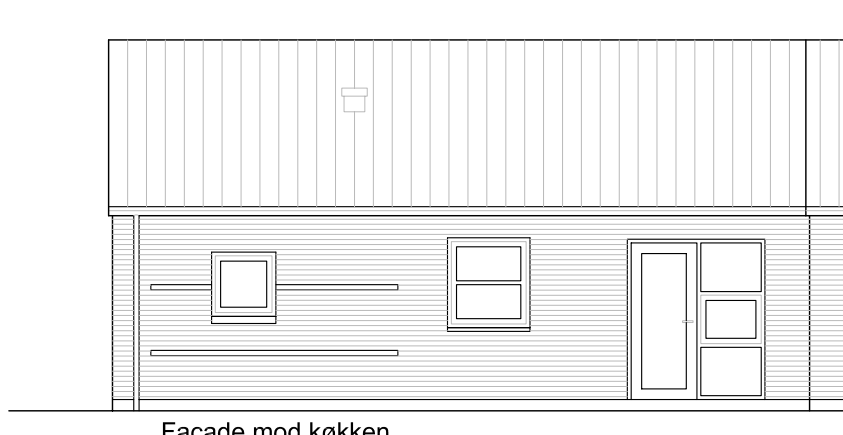

Facade fra have

Facade mod køkken

Facade mod entré

Lejeboliger - Alexandersens Sandvig

Emne : Facader
Retvendt

Sags. nr. : 0501-14

Tegn. nr. : 14.097.34

Dato :

Rev. dato :

Mål : 1 : 100

Tegn. af : TC