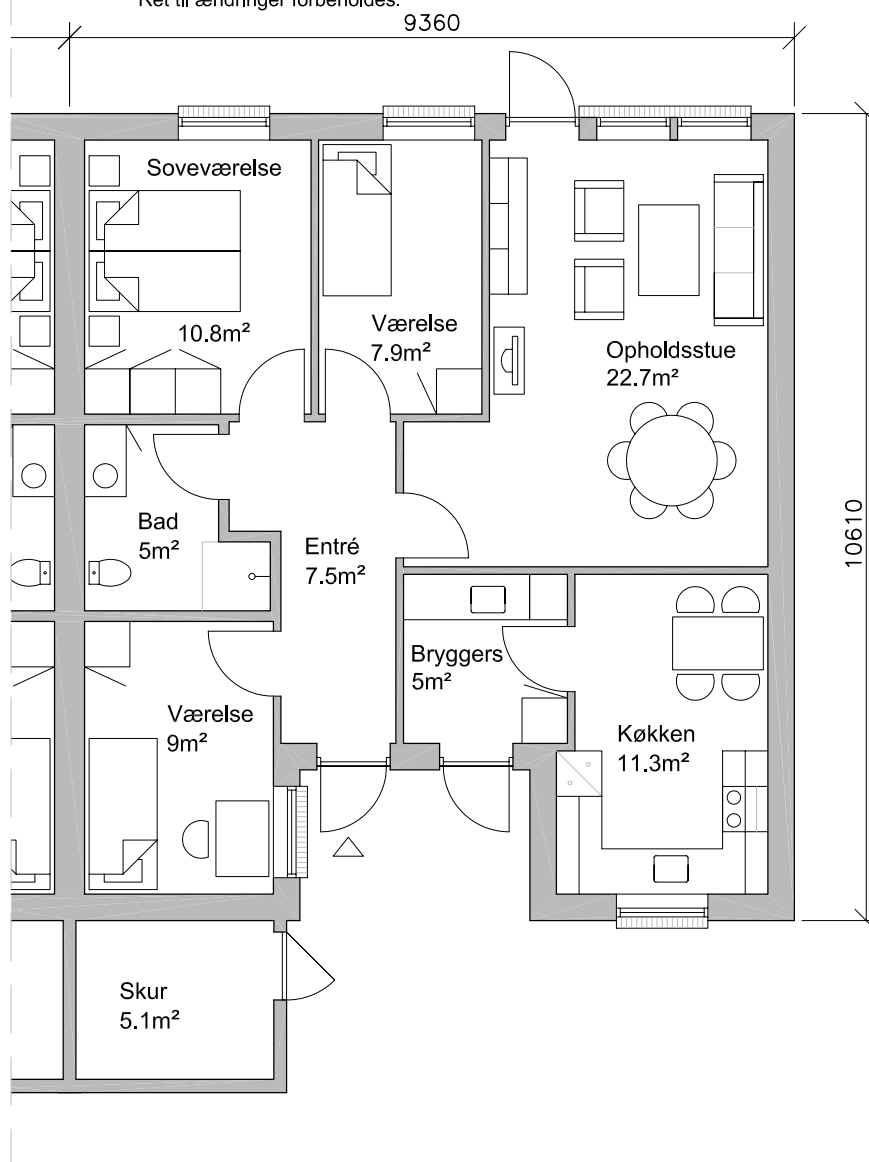

Plantegning - Type 95m<sup>2</sup> - Spejlvendt - Med ekstra værelser

Ret til ændringer forbeholdes.

Andelsboligforeningen Smålandsparken - Rønne

Sags. nr. : 0501-11

Tegn. nr. : 11.077.32

Dato :

Rev. dato :

Mål : 1 : 100

Tegn. af : TC

Emne : Plantegning  
Type 95m<sup>2</sup> - Spejlvendt  
Med ekstra værelse