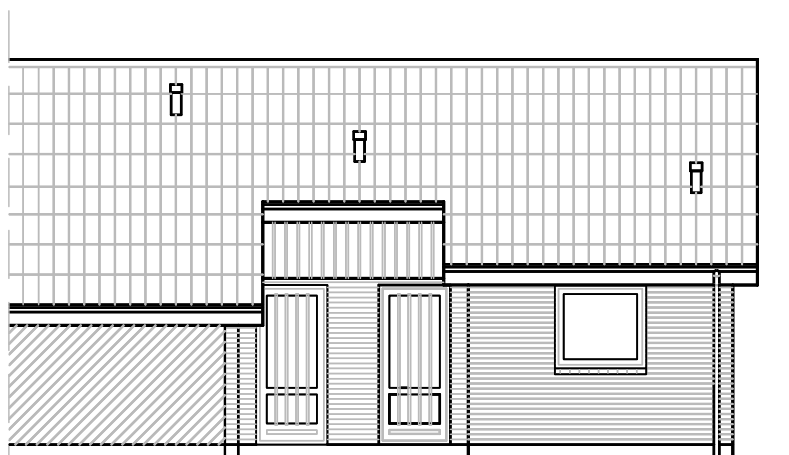

Facade fra havesiden - Type 95m² - Spejlvendt

Facade mod indgang - Type 95m² - Spejlvendt

Gavl - Type 95m²

Andelsboligforeningen Smålandsparken - Rønne

Emne : Type 95m² - Spejlvendt
Facader

Sags. nr. : 0501-11

Tegn. nr. : 11.074.34

Dato :

Rev. dato :

Mål : 1 : 100

Tegn. af : TC