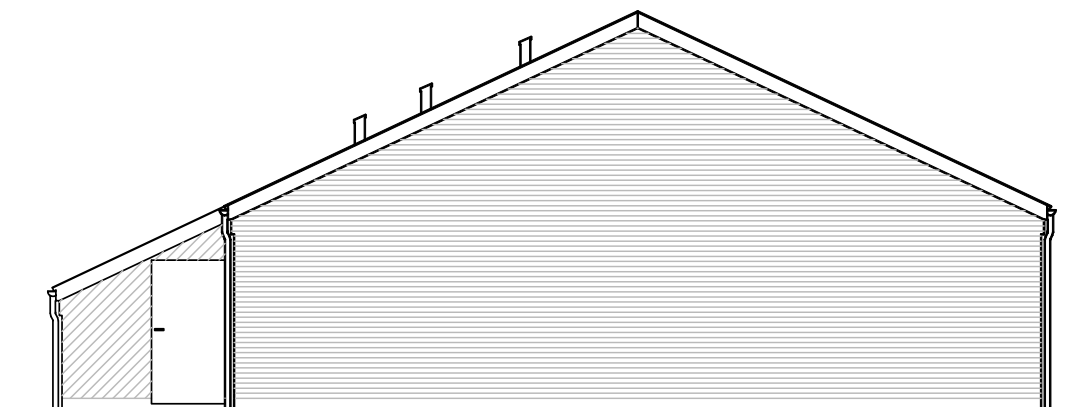

Facade fra havesiden - Type 95m² - Spejlvendt

Facade mod indgang - Type 95m² - Spejlvendt

Gavl - Type 95m²

Andelsboligforeningen Smålandsparken - Rønne

Emne : Type 95m² - Spejlvendt
Facader

Sags. nr. : 0501-11

Tegn. nr. : 11.074.34

Dato :

Rev. dato :

Mål : 1 : 100

Tegn. af : TC