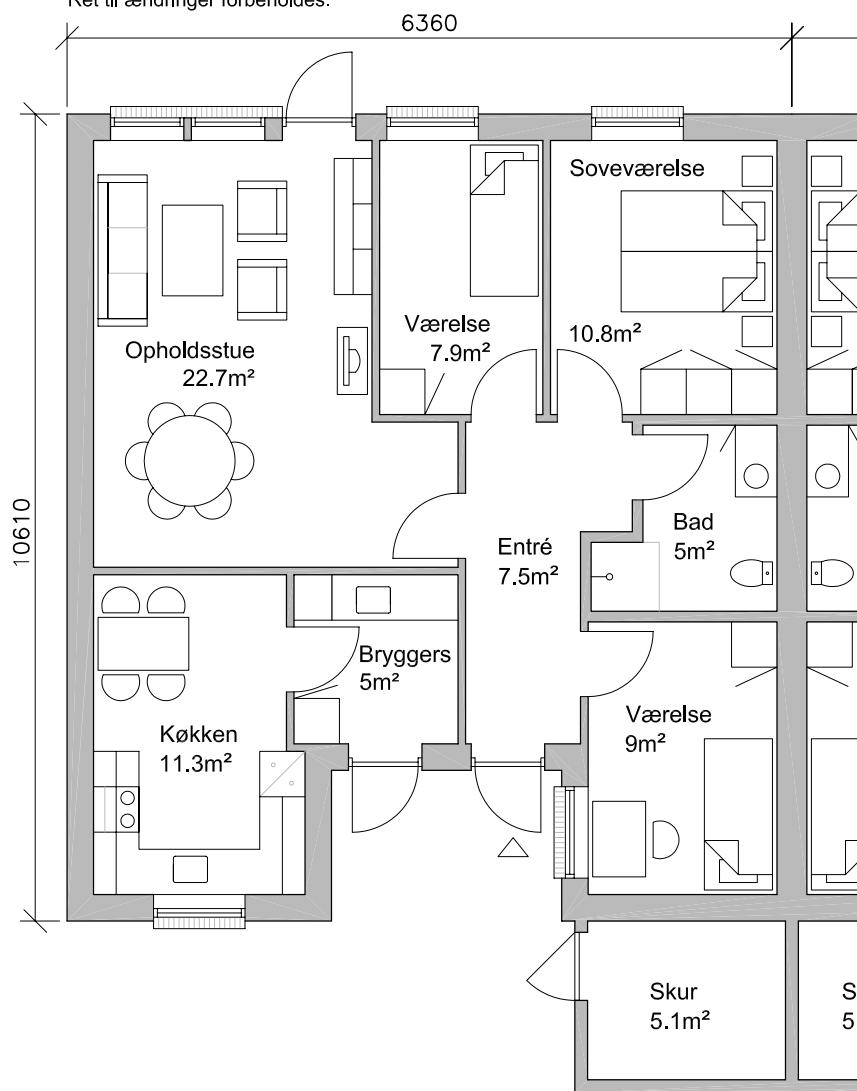

Plantegning - Type 95m<sup>2</sup> - Retvendt - Med ekstra værelser

Ret til ændringer forbeholdes.

Andelsboligforeningen Smålandsparken - Rønne

Emne : Plantegning  
Type 95m<sup>2</sup> - Retvendt  
Med ekstra værelse

Sags. nr. : 0501-11

Tegn. nr. : 10.76.32

Dato :

Rev. dato :

Mål : 1 : 100

Tegn. af : TC