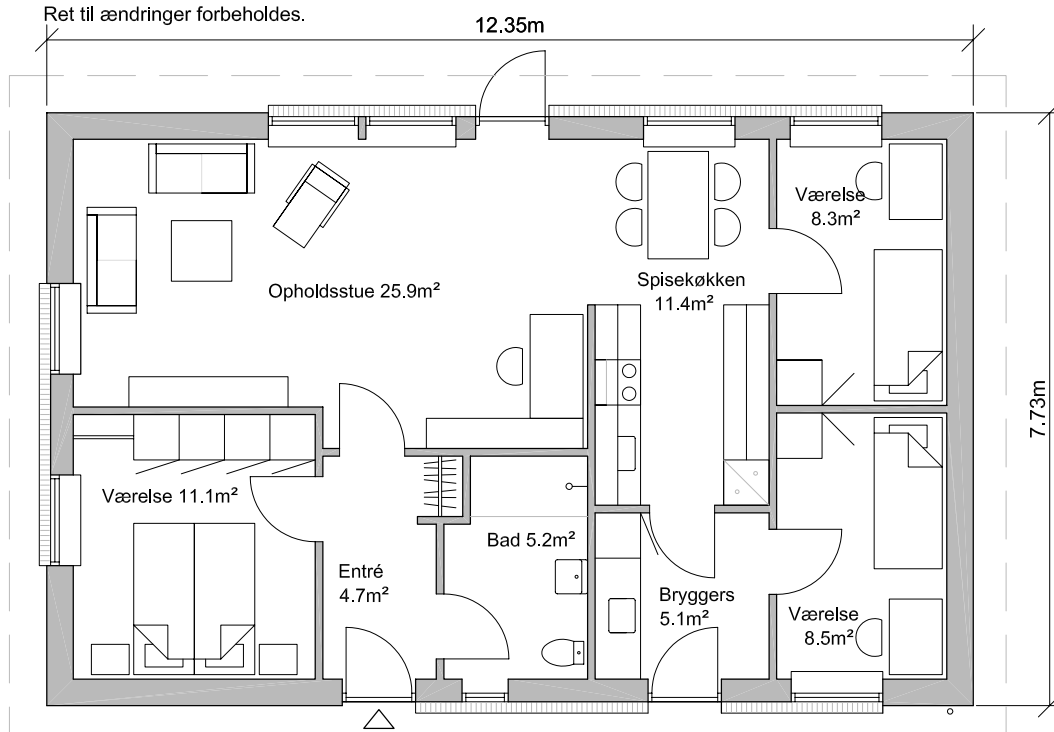

Plantegning - Type 95m² - Spejlvendt

Ret til ændringer forbeholdes.

Andelsboligforeningen Rønne Syd

Emne : Plantegning - Spejlvendt

Sags. nr. : 0501-08

Tegn. nr. : 08.060.32

Dato :

Rev. dato :

Mål : 1 : 100

Tegn. af : TC