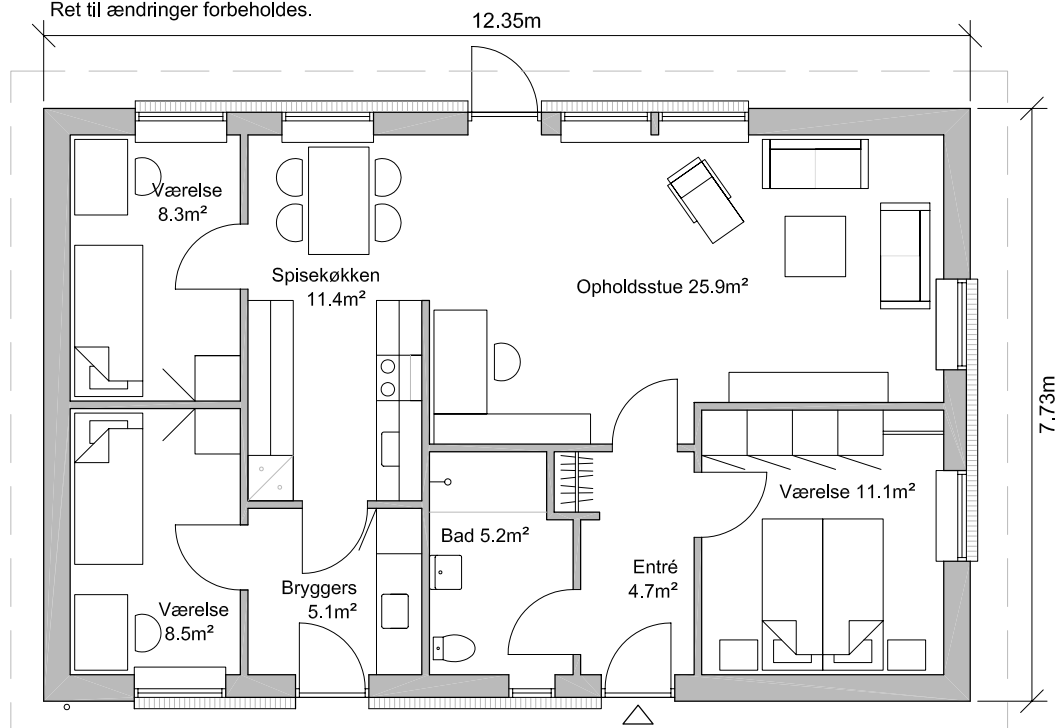

Plantegning - Type 95m² - Retvendt

Ret til ændringer forbeholdes.

Andelsboligforeningen Rønne Syd

Emne : Plantegning - Retvendt

Sags. nr. : 0501-08

Tegn. nr. : 08.058.32

Dato :

Rev. dato :

Mål : 1 : 100

Tegn. af : TC