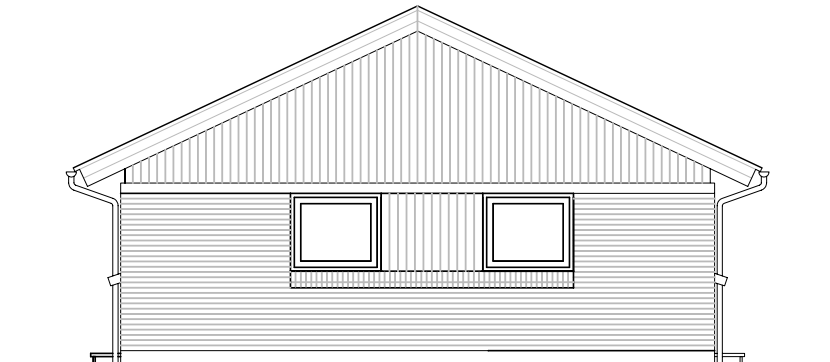

Facade fra havesiden – Type 95 – Spejlvendt.

Gavl 1 – Type 95 – Spejlvendt.

Facade mod indgang – Type 95 – Spejlvendt.

Gavl 1 – Type 95 – Spejlvendt.

Andelsboligforeningen Rønne Syd

Emne : Facader - Spejlvendt

Sags. nr. : 0501-08

Tegn. nr. : 08.059.34

Dato :

Rev. dato :

Mål : 1 : 100

Tegn. af : TC