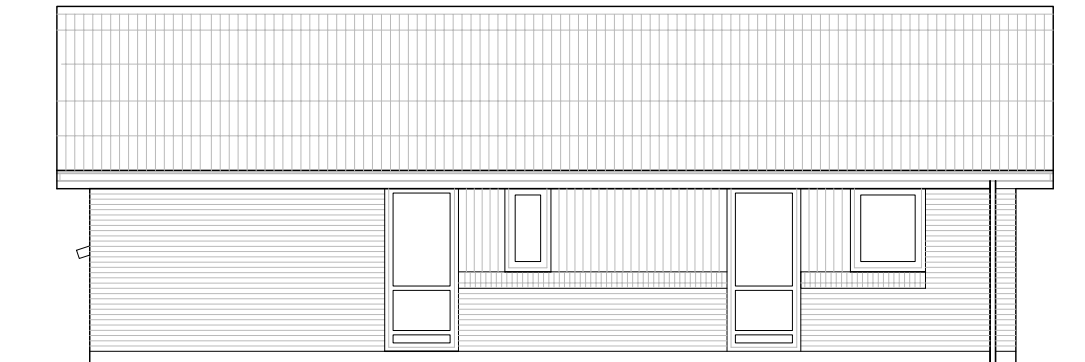

Facade fra havesiden – Type 95 – Spejlvendt.

Gavl 1 – Type 95 – Spejlvendt.

Facade mod indgang – Type 95 – Spejlvendt.

Gavl 1 – Type 95 – Spejlvendt.

Andelsboligforeningen Rønne Syd

Emne : Facader - Spejlvendt

Sags. nr. : 0501-08

Tegn. nr. : 08.059.34

Dato :

Rev. dato :

Mål : 1 : 100

Tegn. af : TC