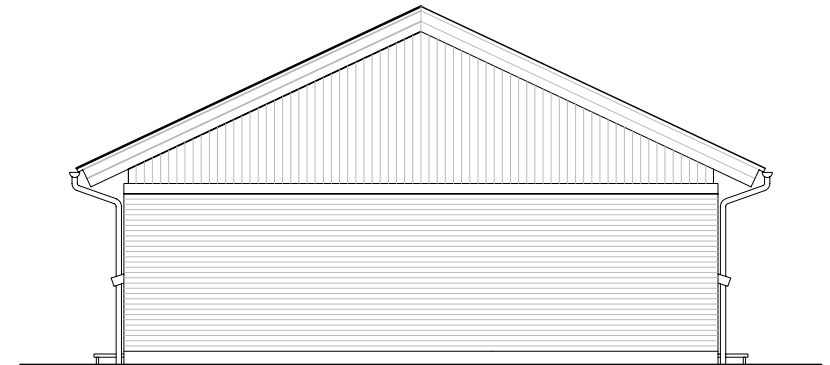

Facade fra havesiden – Type 95 – Spejlvendt.

Gavl 1 – Type 95 – Spejlvendt.

Facade mod indgang – Type 95 – Spejlvendt.

Gavl 1 – Type 95 – Spejlvendt.

Andelsboligforeningen Rønne Syd

Emne : Facader - Spejlvendt

Sags. nr. : 0501-08

Tegn. nr. : 08.059.34

Dato :

Rev. dato :

Mål : 1 : 100

Tegn. af : TC