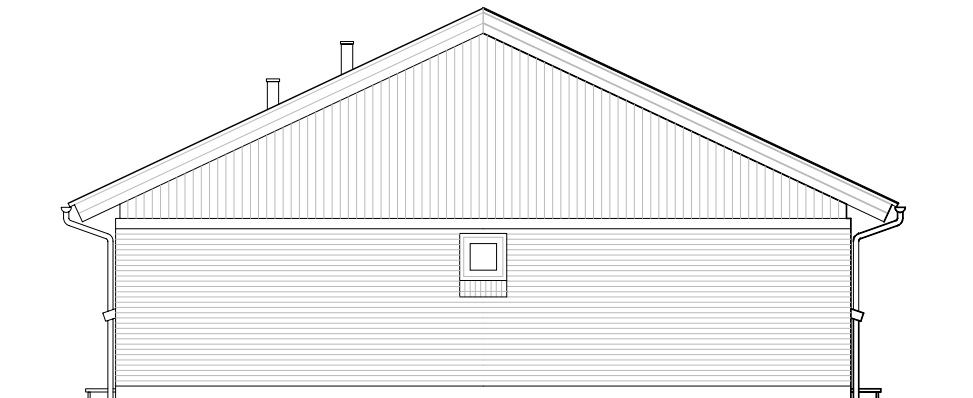

Facade fra havesiden – Type 99 – Spejlvendt.

Gavl 2 – Type 99 – Spejlvendt.

Facade mod indgang – Type 99 – Spejlvendt.

Gavl – Type 99 – Spejlvendt.

## Andelsboligforeningen Rønne Midtpunkt

Emne : Type 99 m2 - Spejlvendt  
Facader

Sags. nr. : 0501-07

Tegn. nr. : 07.50.34

Dato :

Rev. dato :

Mål : 1 : 100

Tegn. af : TC