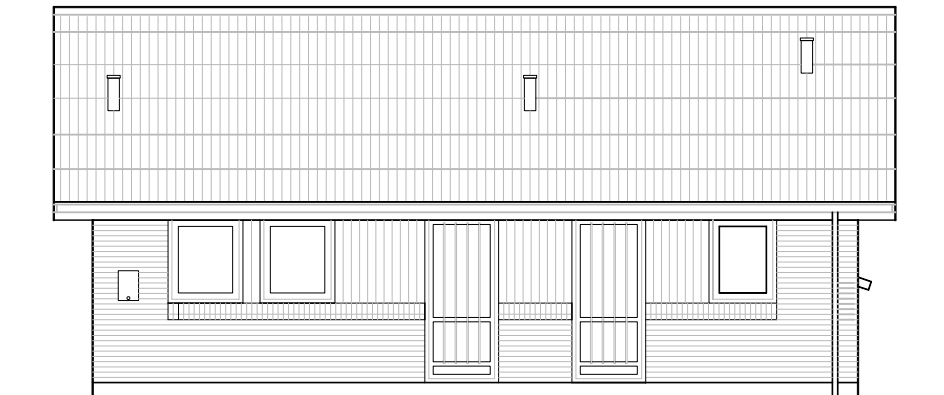

Facade fra havesiden – Type 99 – Spejlvendt.

Gavl 2 – Type 99 – Spejlvendt.

Facade mod indgang – Type 99 – Spejlvendt.

Gavl – Type 99 – Spejlvendt.

## Andelsboligforeningen Rønne Midtpunkt

Emne : Type 99 m2 - Spejlvendt  
Facader

Sags. nr. : 0501-07

Tegn. nr. : 07.50.34

Dato :

Rev. dato :

Mål : 1 : 100

Tegn. af : TC