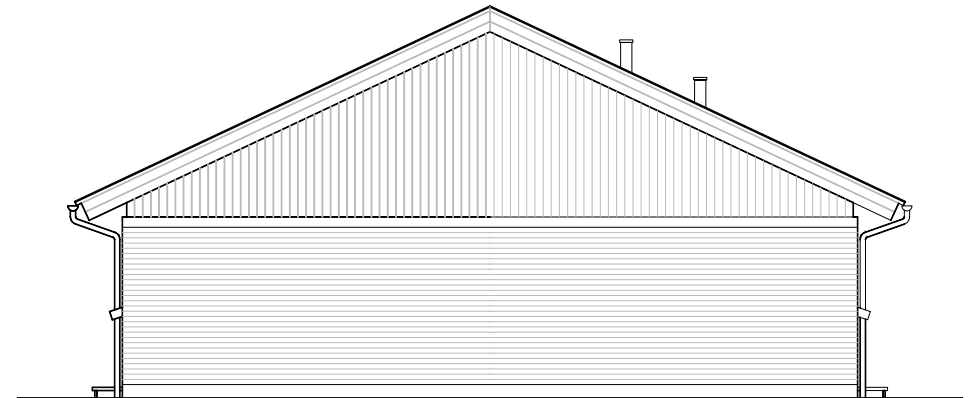

Facade fra havesiden – Type 99 – Spejlvendt.

Gavl 2 – Type 99 – Spejlvendt.

Facade mod indgang – Type 99 – Spejlvendt.

Gavl – Type 99 – Spejlvendt.

## Andelsboligforeningen Rønne Midtpunkt

Emne : Type 99 m2 - Spejlvendt  
Facader

Sags. nr. : 0501-07

Tegn. nr. : 07.50.34

Dato :

Rev. dato :

Mål : 1 : 100

Tegn. af : TC