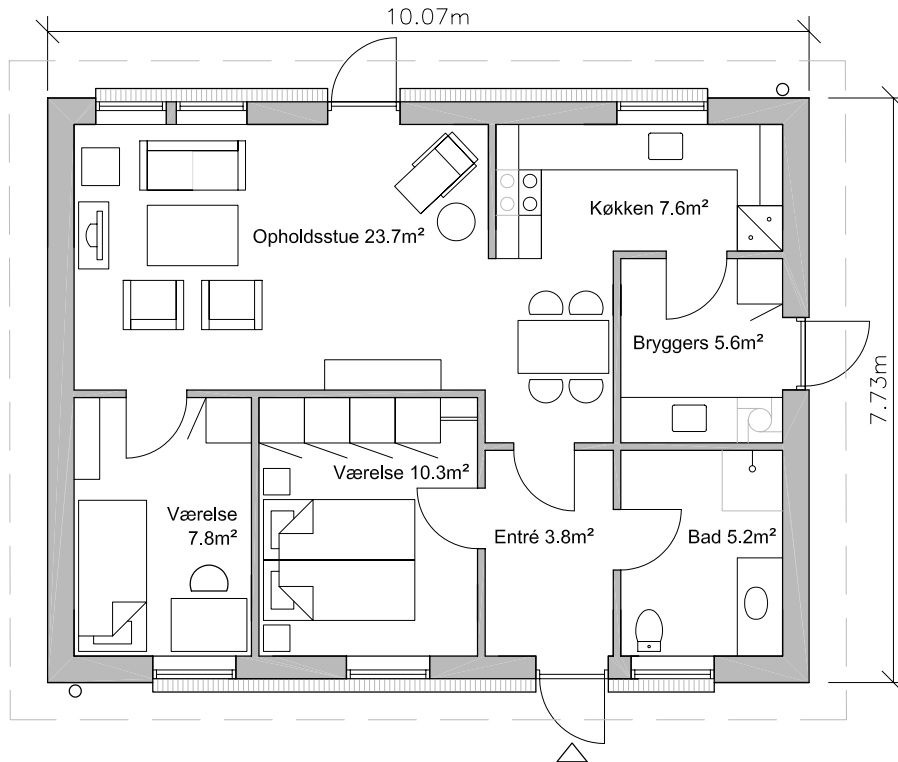

Plantegning - Type 77m² - Spejlvendt

Ret til ændringer forbeholdes.

Andelsboligforeningen Rønne Midtpunkt

Emne : Plantegning
Type 77 m2 - Spejlvendt

Sags. nr. : 0501-07

Tegn. nr. : 07.55.32

Dato :

Rev. dato :

Mål : 1 : 100

Tegn. af : TC