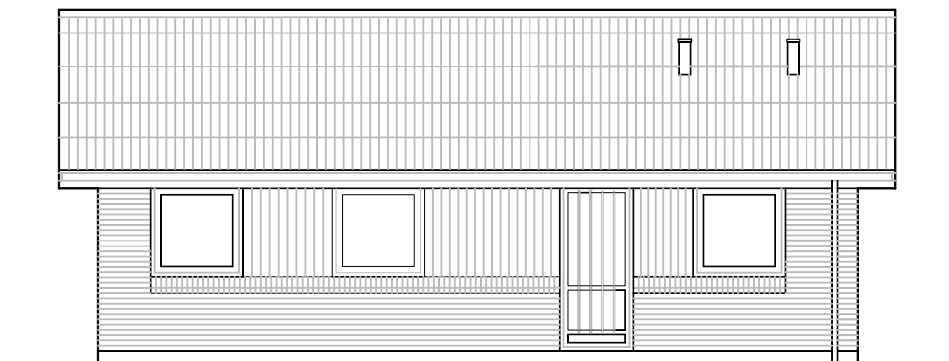

Facade fra havesiden – Type 77 – Spejlvendt.

Gavl 2 – Type 77 – Spejlvendt.

Facade mod indgang – Type 77 – Spejlvendt.

Gavl 1 – Type 77 – Spejlvendt.

Andelsboligforeningen Rønne Midtpunkt

Emne : Type 77 m2 - Spejlvendt
Facader

Sags. nr. : 0501-07

Tegn. nr. : 07.54.34

Dato :

Rev. dato :

Mål : 1 : 100

Tegn. af : TC