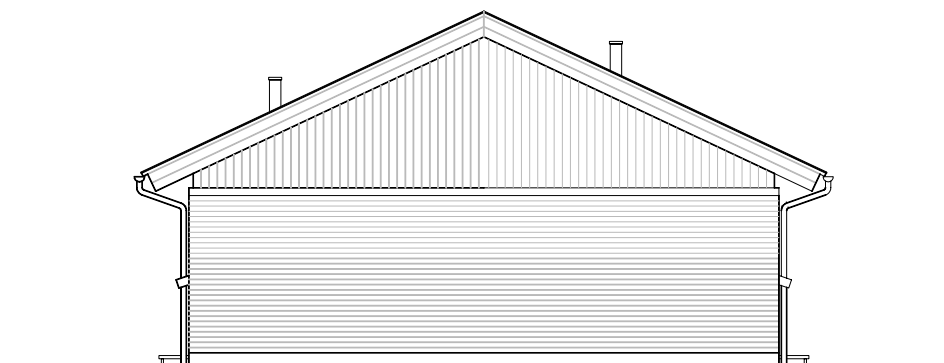

Facade fra havesiden – Type 77 – Spejlvendt.

Gavl 2 – Type 77 – Spejlvendt.

Facade mod indgang – Type 77 – Spejlvendt.

Gavl 1 – Type 77 – Spejlvendt.

Andelsboligforeningen Rønne Midtpunkt

Emne : Type 77 m2 - Spejlvendt
Facader

Sags. nr. : 0501-07

Tegn. nr. : 07.54.34

Dato :

Rev. dato :

Mål : 1 : 100

Tegn. af : TC