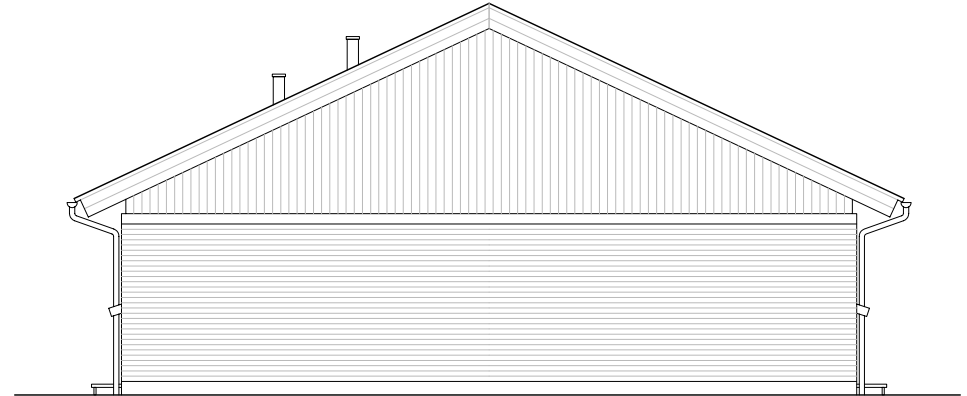

Facade fra havesiden – Type 99 – Retvendt.

Gavl 2 – Type 99 – Retvendt.

Facade mod indgang – Type 99 – Retvendt.

Gavl – Type 99 – Retvendt.

Andelsboligforeningen Rugmarken - Østerlars

Emne : Type 99 m2 - Retvendt
Facader

Sags. nr. : 0501-05

Tegn. nr. : 05.34.34

Dato :

Rev. dato :

Mål : 1 : 100

Tegn. af : TC