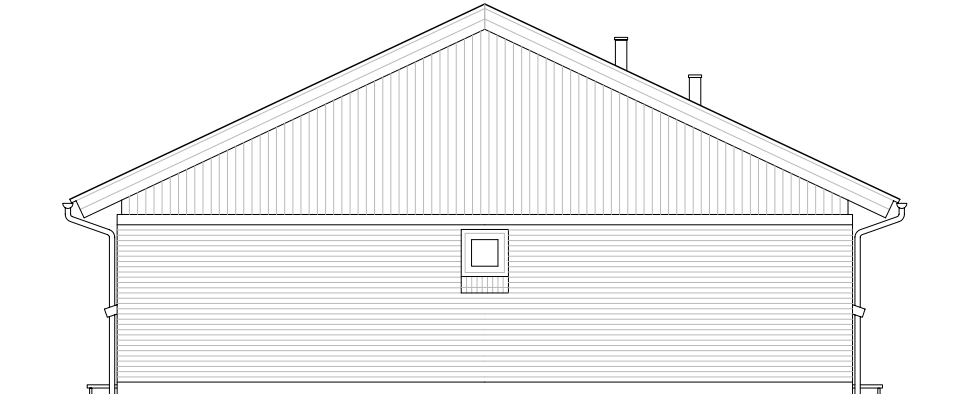

Facade fra havesiden – Type 99 – Retvendt.

Gavl 2 – Type 99 – Retvendt.

Facade mod indgang – Type 99 – Retvendt.

Gavl – Type 99 – Retvendt.

Andelsboligforeningen Rugmarken - Østerlars

Emne : Type 99 m2 - Retvendt
Facader

Sags. nr. : 0501-05

Tegn. nr. : 05.34.34

Dato :

Rev. dato :

Mål : 1 : 100

Tegn. af : TC