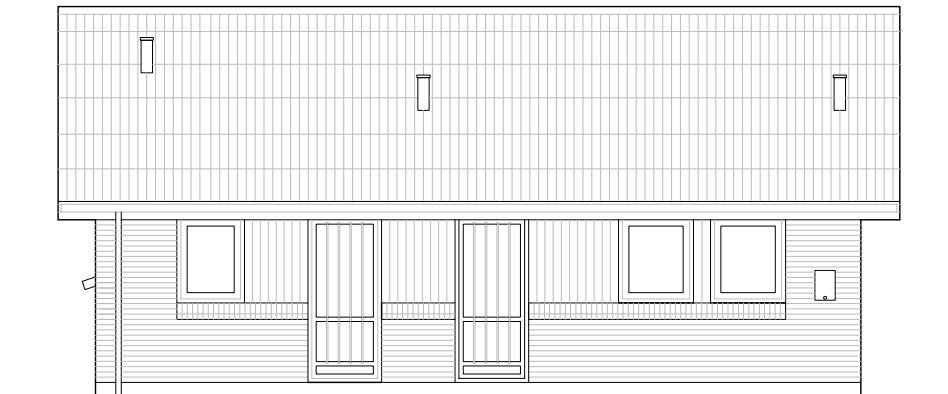

Facade fra havesiden – Type 99 – Retvendt.

Gavl 2 – Type 99 – Retvendt.

Facade mod indgang – Type 99 – Retvendt.

Gavl – Type 99 – Retvendt.

Andelsboligforeningen Rugmarken - Østerlars

Emne : Type 99 m2 - Retvendt
Facader

Sags. nr. : 0501-05

Tegn. nr. : 05.34.34

Dato :

Rev. dato :

Mål : 1 : 100

Tegn. af : TC