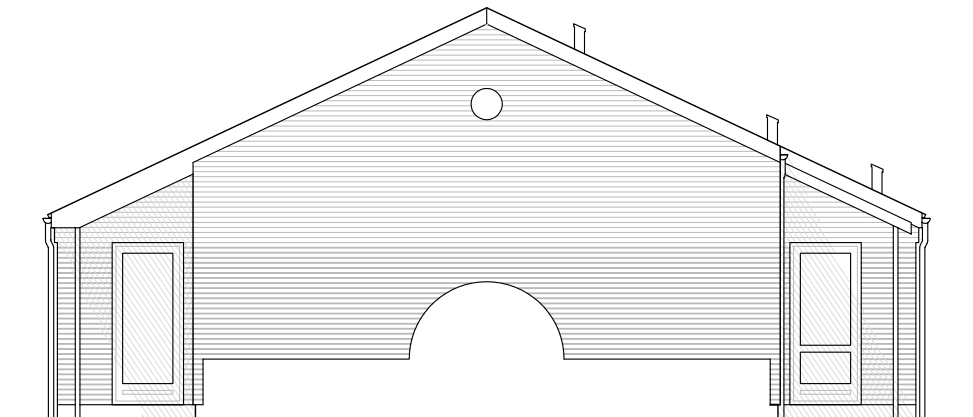

Facade fra havesiden – Type 95+1 – Spejlvendt

Gavl – Type 95+1 – Spejlvendt

Facade mod indgang – Type 95+1 – Spejlvendt

Gavl – Type 95+1 – Spejlvendt

Andelsboligforeningen Nebbe Odde - Rønne

Emne : Type 95+1 - Spejlvendt
Facader