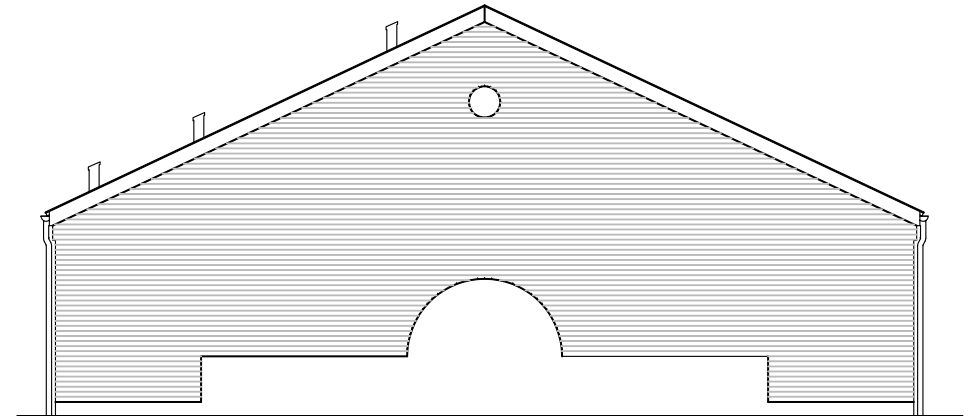

Facade fra havesiden – Type 95+1 – Spejlvendt

Gavl – Type 95+1 – Spejlvendt

Facade mod indgang – Type 95+1 – Spejlvendt

Gavl – Type 95+1 – Spejlvendt

Andelsboligforeningen Nebbe Odde - Rønne

Emne : Type 95+1 - Spejlvendt
Facader