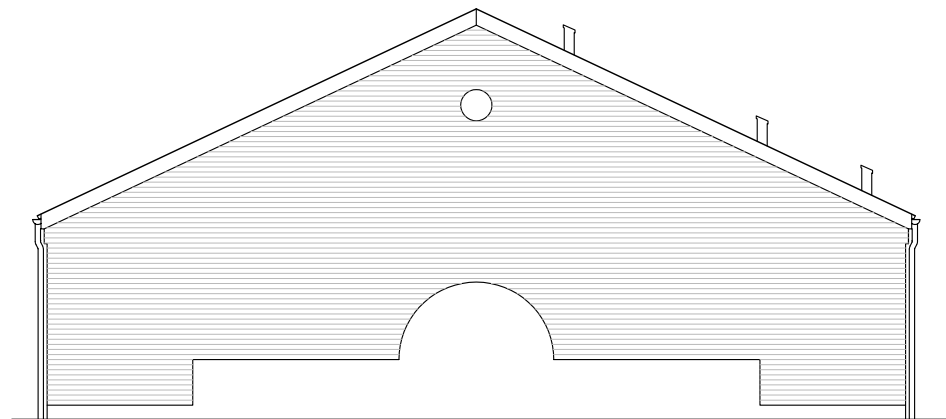

Facade fra havesiden - Type 95+1 - Retvendt

Gavl - Type 95+1 - Retvendt

Facade mod indgang - Type 95+1 - Retvendt

Gavl - Type 95+1 - Retvendt

Andelsboligforeningen Nebbe Odde - Rønne

Emne : Type 95+1 - Retvendt
Facader

Sags. nr. : 0501-10

Tegn. nr. : 10.67.34

Dato :

Rev. dato :

Mål : 1 : 100

Tegn. af : TC