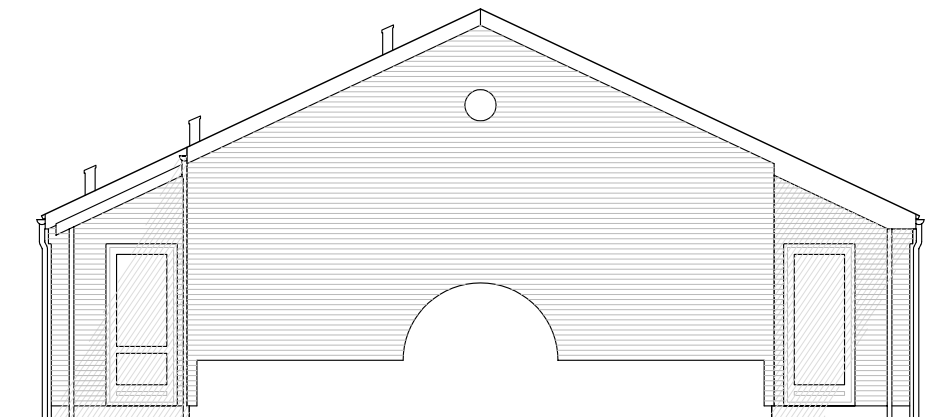

Facade fra havesiden - Type 95+1 - Retvendt

Gavl - Type 95+1 - Retvendt

Facade mod indgang - Type 95+1 - Retvendt

Gavl - Type 95+1 - Retvendt

Andelsboligforeningen Nebbe Odde - Rønne

Emne : Type 95+1 - Retvendt
Facader

Sags. nr. : 0501-10

Tegn. nr. : 10.67.34

Dato :

Rev. dato :

Mål : 1 : 100

Tegn. af : TC