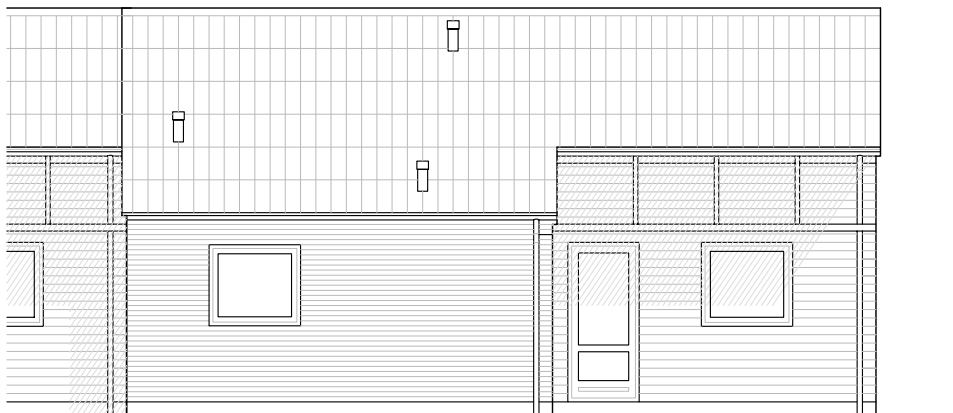

Facade fra havesiden - Type 95+1 - Retvendt

Gavl - Type 95+1 - Retvendt

Facade mod indgang - Type 95+1 - Retvendt

Gavl - Type 95+1 - Retvendt

Andelsboligforeningen Nebbe Odde - Rønne

Emne : Type 95+1 - Retvendt
Facader

Sags. nr. : 0501-10

Tegn. nr. : 10.67.34

Dato :

Rev. dato :

Mål : 1 : 100

Tegn. af : TC